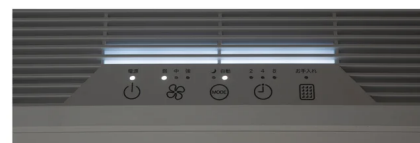

■商品特長

① 狭い場所にも設置しやすい省スペース設計

本体は幅275mm×奥行150mm×高さ320mm（持ち手部分を含まず）とコンパクト。電源コードは底面引き出し式で、壁に寄せて設置しやすい設計です。

② おやすみモード・切タイマーで日常使いも快適

運転音をおさえるおやすみモードに加え、2・4・8時間の切タイマーを搭載。玄関や寝室など、さまざまな場所で使いやすい機能を備えています。日々の使い勝手にもこだわりました。

[344s/](#)

【商品名】 スリム空気清浄機(NR-402 ホワイト)

【価格】 9,990円

【カラー】 ホワイト

【商品ページ】 <https://www.nitori-net.jp/ec/product/2113400062>

[368s/](#)

※一部離島でのお買上げまたはお届けの場合は、手数料を頂戴します。

商品名	NR-308	NR-402
価格(税込み)	19,900円	9,990円
カラー	ベージュ	ホワイト
定格入力	DC24V 2.0A	DC24V 1.0A
定格消費電力(※6)	41W	14.5W
適用床面積(※7)	20畳(一般家庭~33㎡)	14畳(一般家庭~23.1㎡)
清浄時間(※7)	13分/8畳	19分/8畳
フィルター	プレフィルター、静電HEPAフィルター、活性炭脱臭フィルター	
運転モード	弱/中/強/自動/おやすみ	
運転音(風量:強/中/弱)	55/44/29dB	47/36/26dB
外形寸法(約)	幅259×奥行259×高さ446mm (テーブル含まず)	幅275×奥行150×高さ320 (持ち手部分を含まず)
質量(約)	3.8kg	2.67kg
付属品	集塵フィルター1枚 アロマパッド3枚	集塵フィルター1枚