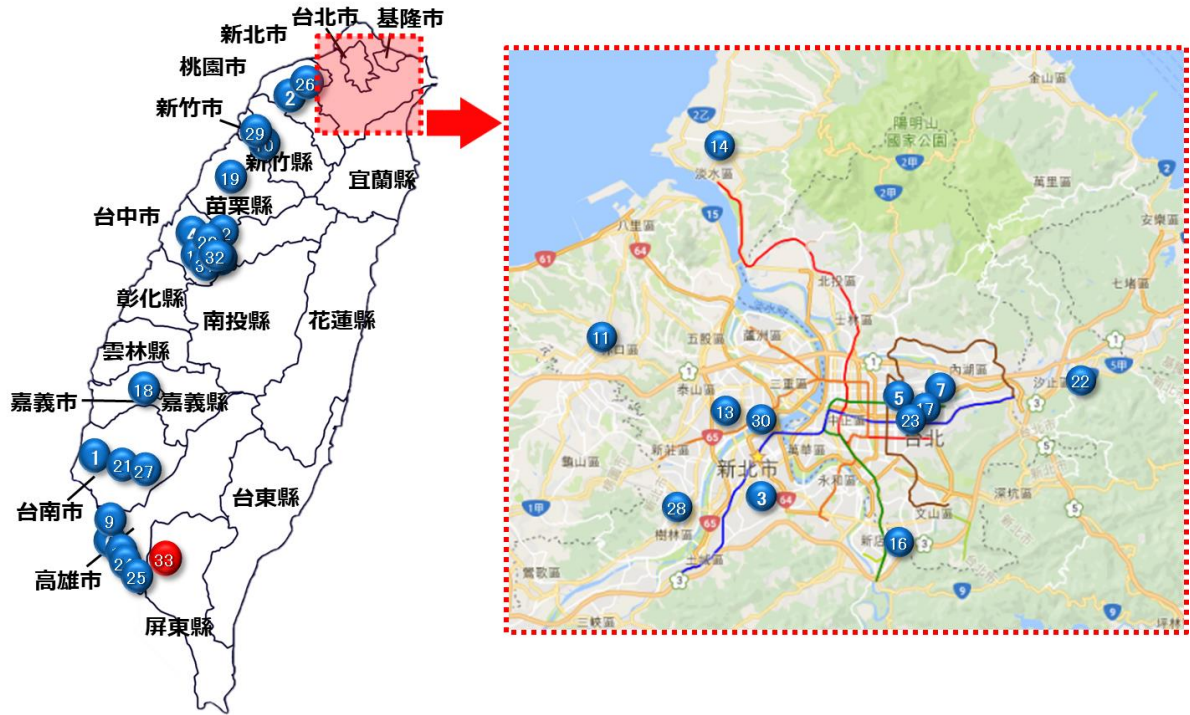

【台湾店舗一覧】

番号	店舗名	住所	開店日	
-	高雄夢時代店	たかおゆめじだいてん	2007年5月	
1	台南頂美店	たいなんちようびてん	台南市中西區中華西路二段685號	2008年11月
2	中壢店	ちゆうれきてん	桃園縣中壢市中華路一段480號	2008年12月
3	中和環球店	ちゆうわかんきゆうてん	新北市中和區中山路三段122號B2 (環球購物中心B2)	2009年1月
4	台中台糖店	たいちゆうたいとうてん	台中市台中港路三段118之68號2樓 (台中台糖量販店2F)	2009年11月
5	台北敦北店	たいぺいとんべいてん	台北市松山區敦化北路100號B1 (原環亞百貨旁)	2010年3月
6	高雄大樂店	たかおだいらくてん	高雄市三民區民族一路463號B1 (大樂購物中心B1F)	2010年4月
7	台北內湖店	たいぺいないこてん	台北市內湖區民善街88號4F (內湖家樂福4F)	2010年10月
8	台中新時代店	たいちゆうしんじだいてん	台中市東區復興路四段186號7F (新時代購物中心7F)	2011年5月
9	楠梓台糖店	なんすたいとうてん	高雄市楠梓區土庫一路60號1F (台糖量販楠梓店1F)	2011年11月
-	台北西門店	たいぺいにしもんてん		2011年12月
10	新竹巨城店	しんちくきよじょうてん	新竹市東區中央路229號B1 (Big City購物中心B1)	2012年4月
11	林口店	りんこうてん	新北市林口區文化三路二段16號B1 (家樂福B1)	2012年6月
12	台中大買家北屯店	たいちゆうだあまいじゃーべいとんてん	台中市北屯區北屯路370號B1 (大買家量販店B1)	2012年8月
13	新莊店	しんそうてん	新北市新莊區幸福路763號B1 (佳瑪百貨B1)	2012年12月
-	台中文心店	たいちゆうぶんしんてん		2013年4月
14	淡水店	たんすいてん	新北市淡水區中山北路二段383號3F (家樂福淡水新店3F)	2013年4月
15	高雄和平店	たかおへいいてん	高雄市苓雅區和平一路218號3F (大統百貨和平店3F)	2013年10月
16	台北景美店	たいぺいじんめいてん	台北市文山區景興路188號3F、4F (瀚星百貨3F、4F)	2014年6月
17	台北京華城店	たいぺいきょうかじょうてん	台北市松山區八德路四段 138號3F (京華城mira 3F)	2014年9月
18	嘉義店	かぎてん	嘉義市西區博愛路2段281號B1F	2015年1月
19	頭份尚順店	とうぶんしょうじゆんてん	苗栗縣頭份鎮中央路105號3F	2015年5月
20	台中廣三SOGO店	たいちゆうこうさんそごうてん	台中西區台灣大道二段459號台中廣三SOGO12F	2015年9月
21	台南德安店	たいなんとくやすてん	台南市東區中華東路三段360號台南德安百貨5F	2015年9月
22	汐止遠雄店	しおどめえんゆうてん	新北市汐止區新台五路一段99號2F	2015年10月
23	台北明曜店	たいぺいみんようてん	台北市忠孝東路四段200號 明曜百貨8F	2016年10月
24	高雄成功店	たかおせいこうてん	高雄市前鎮區中華五路1111號2F	2016年11月
25	高雄夢時代店	たかおゆめじだいてん	高雄市前鎮區中華五路789號7F	2016年12月
26	桃園JC PARK店	とうえんじえいしーぱーくてん	桃園市桃園區春日路618-1號B1F	2017年4月
27	台南仁德店	たいなん じんとくてん	台南市仁德區中山路777號2F	2018年1月
28	樹林秀泰店	すうりんしゅうたいてん	新北市樹林區樹新路40-6號5F	2018年5月
29	新竹大魯閣滴雅店	しんちくたろこなんやてん	新竹市北區滴雅街91-2號1F	2018年5月
30	重新家樂福店	じゆうしんちゃらーふてん	新北市三重區重新路五段654號B1F	2018年7月
31	台中國光大買家店	たいちゆうこつこうだあまいじゃーてん	台中市大里區國光路二段710號B1F	2019年1月
32	台中文心秀泰店	たいちゆうぶんしんしゅうたいてん	台中市南屯區文心南路289號B1F	2019年4月
33	屏東環球店	びんどんかんきゆうてん	屏東縣屏東市仁愛路90號4F	2019年4月

※2007年5月に開店した台湾1店舗目高雄夢時代店は2010年2月、2013年4月に開店した台中文心店は2017年3月に、2011年12月に開店した台北西門店は2017年12月に、それぞれ閉店しております。