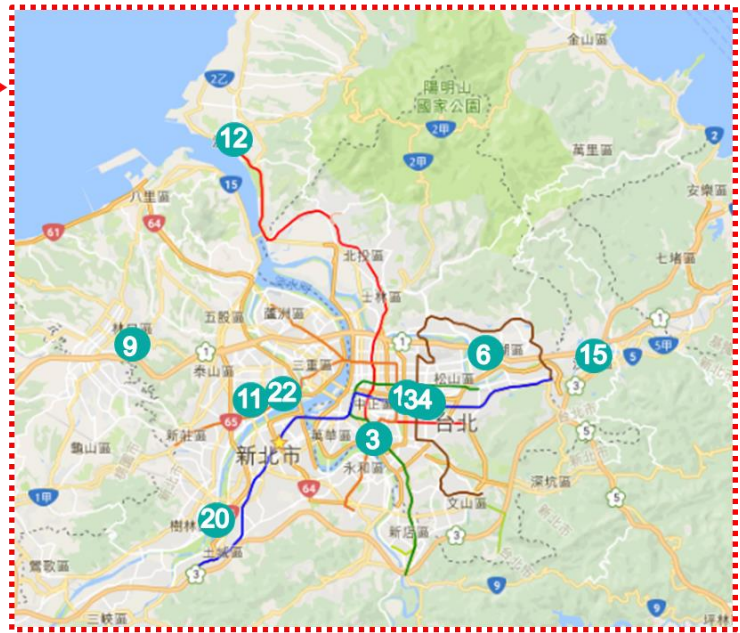

【台湾店舗一覧】

番号	店舗名		住所	開店日
-	高雄夢時代店	たかおゆめじだいてん		2007年5月
1	台南頂美店	たいなんちよびてん	台南市中西區中華西路二段685號	2008年11月
2	中壢店	ちゅうれきてん	桃園縣中壢市中華路一段480號	2008年12月
3	中和環球店	ちゅうわかんきゅうてん	新北市中和區中山路三段122號B2 (環球購物中心B2)	2009年1月
-	台中中糖店	たいちゅうたいとうてん	台中市台中港路三段118之68號2樓 (台中中糖量販店2F)	2009年11月
4	台北敦北店	たいべいとんべいてん	台北市松山區敦化北路100號B1 (原環亞百貨旁)	2010年3月
5	高雄大樂店	たかおだいらくてん	高雄市三民區民族一路463號B1 (大樂購物中心B1F)	2010年4月
6	台北內湖店	たいべいないこてん	台北市內湖區民善街88號4F (內湖家樂福4F)	2010年10月
7	台中新時代店	たいちゅうしんじだいてん	台中市東區復興路四段186號7F (新時代購物中心7F)	2011年5月
-	楠梓台糖店	なんずたいとうてん		2011年11月
-	台北西門店	たいべいこしもんてん		2011年12月
8	新竹巨城店	しんちくきよじょうてん	新竹市東區中央路229號B1 (Big City購物中心B1)	2012年4月
9	林口店	りんこうてん	新北市林口區文化三路二段16號B1 (家樂福B1)	2012年6月
10	台中大買家北屯店	たいちゅうだあまいじゃーべいとんてん	台中市北屯區北屯路370號B1 (大買家量販店B1)	2012年8月
11	新莊店	しんそうてん	新北市新莊區幸福路763號B1 (佳瑪百貨B1)	2012年12月
-	台中文心店	たいちゅうぶんしんてん		2013年4月
12	淡水店	たんすいてん	新北市淡水區中山北路二段383號3F (家樂福淡新店3F)	2013年4月
-	高雄和平店	たかおわへいてん		2013年10月
-	台北景美店	たいべいじんめいてん		2014年6月
-	台北京華城店	たいべいきやかじょうてん	台北市松山區八德路四段 138號3F (京華城mira 3F)	2014年9月
13	嘉義店	かぎてん	嘉義市西區博愛路2段281號B1F	2015年1月
-	頭份尚順店	とうぶんしょうじゅんてん	苗栗縣頭份鎮中央路105號3F	2015年5月
14	台中廣三SOGO店	たいちゅうこうさんそごうてん	台中西區台灣大道二段459號台中廣三SOGO12F	2015年9月
-	台南德安店	たいなんとくやすてん		2015年9月
15	汐止遠雄店	しおどめえんゆうてん	新北市汐止區新台五路一段99號2F	2015年10月
16	台北明曜店	たいべいみんようてん	台北市忠孝東路四段200號 明曜百貨8F	2016年10月
-	高雄成功店	たかおせいこうてん		2016年11月
17	高雄夢時代店	たかおゆめじだいてん	高雄市前鎮區中華五路789號7F	2016年12月
18	桃園JC PARK店	とうえんじえいしーぱーくてん	桃園市桃園區春日路618-1號B1F	2017年4月
19	台南仁徳店	たいなん じんとくてん	台南市仁徳區中山路777號2F	2018年1月
20	樹林秀泰店	すうりんしゅうたいてん	新北市樹林區樹新路40-6號5F	2018年5月