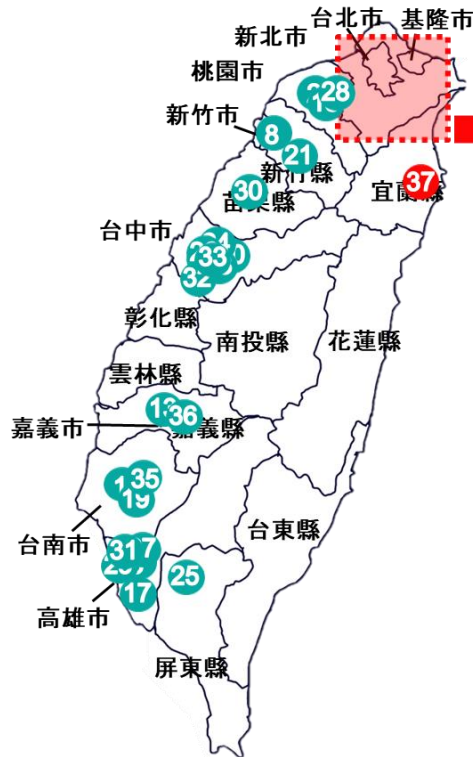

【台湾店舗一覧】

番号	店舗名		住所	開店日
-	高雄夢時代店	たかおゆめじだいてん		2007年5月
1	台南頂美店	たいなんちよびてん	台南市中西區中華西路二段685號	2008年11月
2	中壢店	ちゅうれきてん	桃園縣中壢市中華路一段480號	2008年12月
3	中和環球店	ちゅうわかんきゅうてん	新北市中和區中山路三段122號B2 (環球購物中心B2)	2009年1月
-	台中中糖店	たいちゅうたいとうてん	台中市台中港路三段118之68號2樓 (台中中糖量販店2F)	2009年11月
4	台北敦北店	たいべいとんべいてん	台北市松山區敦化北路100號B1 (原環亞百貨旁)	2010年3月
5	高雄大樂店	たかおだいらくてん	高雄市三民區民族一路463號B1 (大樂購物中心B1F)	2010年4月
6	台北內湖店	たいべいないこてん	台北市內湖區民善街88號4F (內湖家樂福4F)	2010年10月
7	台中新時代店	たいちゅうしんじだいてん	台中市東區復興路四段186號7F (新時代購物中心7F)	2011年5月
-	楠梓台糖店	なんずたいとうてん		2011年11月
-	台北西門店	たいべいこしもんてん		2011年12月
8	新竹巨城店	しんちくきよじょうてん	新竹市東區中央路229號B1 (Big City購物中心B1)	2012年4月
9	林口店	りんこうてん	新北市林口區文化三路二段16號B1 (家樂福B1)	2012年6月
10	台中大買家北屯店	たいちゅうだあまいじゃーべいとんてん	台中市北屯區北屯路370號B1 (大買家量販店B1)	2012年8月
11	新莊店	しんそうてん	新北市新莊區幸福路763號B1 (佳瑪百貨B1)	2012年12月
-	台中文心店	たいちゅうぶんしんてん		2013年4月
12	淡水店	たんすいてん	新北市淡水區中山北路二段383號3F (家樂福淡新店3F)	2013年4月
-	高雄和平店	たかおわへいてん		2013年10月
-	台北景美店	たいべいじんめいてん		2014年6月
-	台北京華城店	たいべいきやかじょうてん	台北市松山區八德路四段 138號3F (京華城mira 3F)	2014年9月
13	嘉義店	かぎてん	嘉義市西區博愛路2段281號B1F	2015年1月
-	頭份尚順店	とうぶんしょうじゅんてん	苗栗縣頭份鎮中央路105號3F	2015年5月
14	台中廣三SOGO店	たいちゅうこうさんそごうてん	台中西區台灣大道二段459號台中廣三SOGO12F	2015年9月
-	台南德安店	たいなんとくやすてん		2015年9月
15	汐止遠雄店	しおどめえんゆうてん	新北市汐止區新台五路一段99號2F	2015年10月
16	台北明曜店	たいべいみんようてん	台北市忠孝東路四段200號 明曜百貨8F	2016年10月
-	高雄成功店	たかおせいこうてん		2016年11月
17	高雄夢時代店	たかおゆめじだいてん	高雄市前鎮區中華五路789號7F	2016年12月
18	桃園JC PARK店	とうえんじえいしーぱーくてん	桃園市桃園區春日路618-1號B1F	2017年4月
19	台南仁徳店	たいなん じんとくてん	台南市仁徳區中山路777號2F	2018年1月
20	樹林秀泰店	すうりんしゅうたいてん	新北市樹林區樹新路40-6號5F	2018年5月