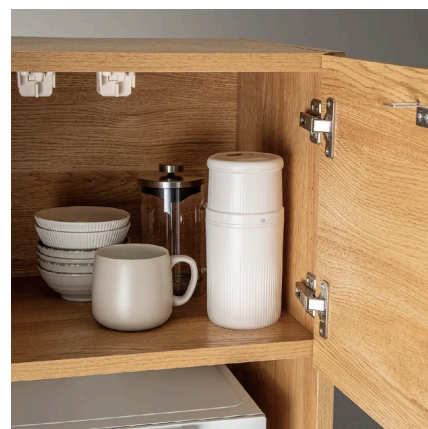

③ **【省スペース&お手入れ簡単】「収納に困る」「洗うのが面倒」を過去のものに**

夏の家電を買う時の最大のネックである「オフシーズンの収納場所」と「お手入れの手間」を解決。キッチンのわずかな隙間や引き出しにもスッキリ収まるスリム・コンパクト設計です。さらに本体以外のパーツや保冷容器は丸洗いできるため、準備から片付けまでがスムーズ。毎年気軽にお使いいただけます。

※画像はアイスクリームメーカー