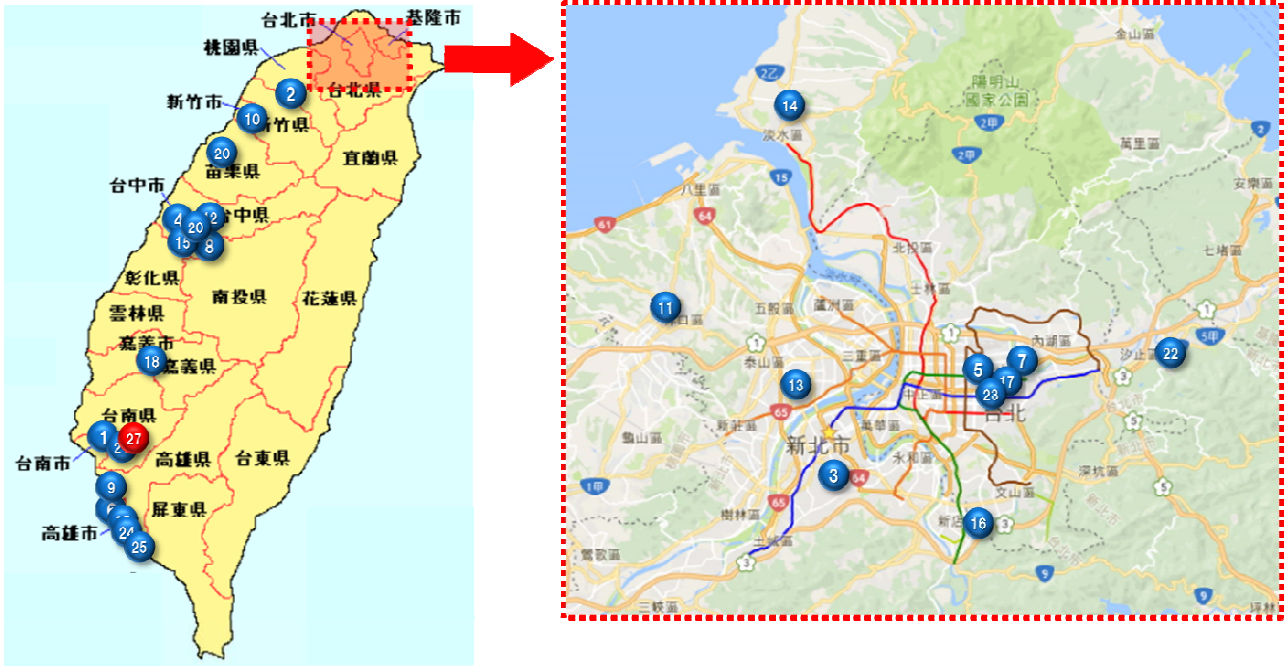

【台湾店舗一覧】

番号	店舗名	住所	開店日
-	高雄夢時代店	たかおゆめじだいてん	2007年5月
1	台南頂美店	たいなんちょうびてん	台南市中西區中華西路二段685號
2	中壢店	ちゅうれきてん	桃園縣中壢市中華路一段480號
3	中和環球店	ちゅうわかんきゆうてん	新北市中和區中山路三段122號B2(環球購物中心B2)
4	台中台糖店	たいちゅうたいとうてん	台中市台中港路三段118之68號2樓(台中台糖量販店2F)
5	台北敦北店	たいぺいとんぺいてん	台北市松山區敦化北路100號B1(原環亞百貨旁)
6	高雄大樂店	たかおだいらくてん	高雄市三民區民族一路463號B1(大樂購物中心B1F)
7	台北內湖店	たいぺいないこてん	台北市內湖區民善街88號4F(內湖家樂福4F)
8	台中新時代店	たいちゅうしんじだいてん	台中市東區復興路四段186號7F(新時代購物中心7F)
9	楠梓台糖店	なんずたいとうてん	高雄市楠梓區土庫一路60號1F(台糖量販楠梓店1F)
-	台北西門店	たいぺいにしもてん	2011年12月
10	新竹巨城店	しんちくきよじょうてん	新竹市東區中央路229號B1(Big City購物中心B1)
11	林口店	りんこうてん	新北市林口區文化三路二段16號B1(家樂福B1)
12	台中大買家北屯店	たいちゅうだあまいじゃーぺいとんてん	台中市北屯區北屯路370號B1(大買家量販店B1)
13	新莊店	しんそうてん	新北市新莊區幸福路763號B1(佳瑪百貨B1)
-	台中文心店	たいちゅうぶんしんてん	2013年4月
14	淡水店	たんすいてん	新北市淡水區中山北路二段383號3F(家樂福淡新店3F)
15	高雄和平店	たかおわへいてん	高雄市苓雅區和平一路218號3F(大統百貨和平店3F)
16	台北景美店	たいぺいじんめいてん	台北市文山區景興路188號3F、4F(瀚星百貨3F、4F)
17	台北京華城店	たいぺいきょうかじょうてん	台北市松山區八德路四段138號3F(京華城mira 3F)
18	嘉義店	かぎてん	嘉義市西區博愛路2段281號B1F
19	頭份尚順店	とうぶんしょうじゅんてん	苗栗縣頭份鎮中央路105號3F
20	台中廣三SOGO店	たいちゅうこうさんそごうてん	台中西區台灣大道二段459號台中廣三SOGO12F
21	台南德安店	たいなんとくやすてん	台南市東區中華東路三段360號台南德安百貨5F
22	汐止遠雄店	しおどめえんゆうてん	新北市汐止區新台五路一段99號2F
23	台北明曜店	たいぺいみんようてん	台北市忠孝東路四段200號 明曜百貨8F
24	高雄成功店	たかおせいこうてん	高雄市前鎮區中華五路1111號2F
25	高雄夢時代店	たかおゆめじだいてん	高雄市前鎮區中華五路789號7F
26	桃園JC PARK店	とうえんじえいしーぱーくてん	桃園市桃園區春日路618-1號B1F
27	台南仁德店	たいなんじんとくてん	台南市仁德區中山路777號2F

※2007年5月に開店した台湾1店舗目高雄夢時代店は2010年2月、2013年4月に開店した台中文心店は2017年3月に、2011年12月に開店した台北西門店は2017年12月に、それぞれ閉店しております。