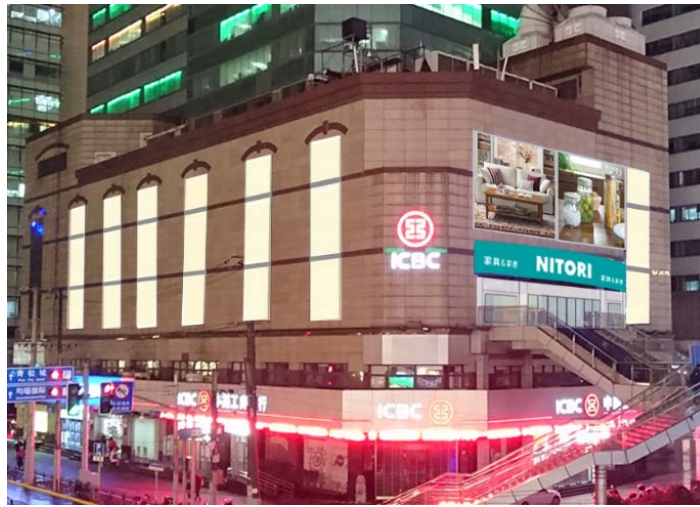

2017年7月4日

各 位

株式会社 ニトリホールディングス

中華人民共和国への14店舗目出店に関するお知らせ

株式会社ニトリホールディングス（札幌市北区、代表取締役社長 白井俊之）は、2017年7月11日に中華人民共和国14店舗目として「上海徐家匯店」をオープンさせていただく運びとなりましたので、下記のとおりお知らせいたします。ニトリグループの店舗としては491店舗目の出店となります。

世界の人々の暮らしを豊かにするという弊社のロマンを実現するため、今後も積極的に海外展開を進めてまいります。

【店舗概要】

- ・店 名：NITORI 上海徐家匯店
(しゃんはいじょかわいてん)
- ・所 在 地： 中華人民共和国上海市徐汇区肇嘉浜路 1077 号 3-5 階
- ・店舗面積：約 1,260 坪
- ・開 店 日：2017 年 7 月 11 日 (火)
- ・営業時間：10：00-22：00

【中国店舗一覧】

	店舗名	住所	開店日
1	武漢群星城店	ふかんぐんせいしよてん 湖北省武漢市徐東大街120号福星惠誉群星城	2014年10月
2	武漢金銀潭永旺夢樂城店	ふかんぎんぎんたんいおんもーてん 湖北省武漢市东西湖区金銀潭大道1号 永旺夢樂城金銀潭 2F	2014年12月
3	上海中山公園兆豊広場店	しゃんはいなやまこうえんちようほうひろばてん 上海市長寧区長寧路999号兆豊広場東側2、3F	2015年5月
4	蘇州工業園区湖東永旺夢樂城店	そしゅうこうぎょうえんくこういおんもーてん 江蘇省蘇州市工業園区鐘南街238号 永旺夢樂城蘇州園区湖東2F	2015年5月
5	寧波鄞州環球銀泰城店	にんぽーいんしゅうかんきゅうぎんたいしよてん 寧波市鄞州区首南街道寧波環球銀泰城3F	2015年8月
6	杭州余杭良渚永旺夢樂城店	くしゅうようこうりょうしよいおんもーてん 杭州市余杭区良渚街道古墩路1888号 永旺夢樂城杭州良渚新城2F	2015年11月
7	武漢經濟技術開發区永旺夢樂城店	ふかんけいざいぎぎつつかいはついおんもーてん 湖北省武漢市經濟技術開發区江城大道388号 永旺夢樂城2F	2015年12月
8	蘇州高新区永旺夢樂城店	そしゅうこうしんくいおんもーてん 蘇州高新区城際路19号 永旺夢樂城蘇州新区店2F	2016年1月
9	南京21世紀太陽城店	なんきんにじゅういっせいきたいしよてん 南京市江寧区双龍大道1539号 南京21世紀太陽城F1-08~10、F2-03~09	2016年9月
10	上海七宝万科広場店	しゃんはいしっぽうまんかひろばてん 上海市閔行区漕寶路3366号 七宝万科広場3F	2016年10月
11	杭州濱江宝龙城店	くしゅうひんこうほうりゅうしよてん 中華人民共和国杭州市濱江区濱盛路3867号 宝龙城市広場3F	2016年12月
12	武漢凱德広場・西城店	ふかんがいどくひろば・さいしよてん 中華人民共和国武漢市硤口区解放大道18号3F	2017年4月
13	武漢世紀都会広場店	ふかんせいきとかいひろばてん 中華人民共和国武漢市江漢区江漢路187号B1F	2017年4月
14	上海徐家匯店	しゃんはいじょかわいてん 中華人民共和国上海市徐汇区肇嘉浜路1077号3-5階	2017年7月