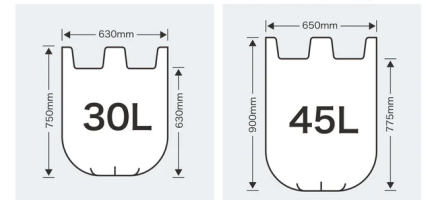

株式会社ニトリホールディングスのプレスリリース一覧

<https://prtimes.jp/main/html/searchrlp/company_id/73913>

【本件に関する報道関係者からのお問合せ先】

株式会社ニトリホールディングス 広報部 大阪

電話：03-6741-1213 Mail：koho@nitori.jp