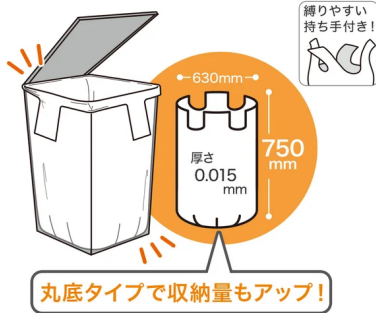

ごみ箱にピッタリ「フィットしやすいごみ袋」全国のニトリ店舗にて販売拡大！

株式会社ニトリ（本社：札幌市北区 代表取締役会長兼社長：似鳥 昭雄 以下：ニトリ）より、9月から発売を開始した「ごみ箱にフィットしやすいごみ袋」2サイズをご好評につき12月中旬から全国のニトリ店舗へ取り扱いを拡大したことをご紹介いたします。

【商品ページ】 <https://www.nitori-net.jp/ec/product/2111200004014s/>

ごみ袋がごみ箱にフィットせず、ごみを捨てるとずれ落ちてしまうとお悩みをお持ちの方も多いのではないでしょうか？ごみ箱を販売しているニトリだからこそ、ごみ袋のサイズ感にもこだわった「ごみ箱にフィットしやすいごみ袋」を作りました。ごみ箱の形状にしっかりフィットし、機能性と使いやすさを兼ね備えた商品です。

ごみ箱の底にフィットするように丸底で設計された特殊サイズなので、ごみ袋がずれ落ちにくくなり、最後までしっかりとごみを収納できます。

ペールの容量にぴったりサイズで
ずれ落ちにくい。

※イラストはイメージです

結びやすい持ち手が4本付いており、最後までごみを入れてもしっかりと結んで捨てることができ、ごみ袋を閉じる際にごみがこぼれる心配がなくなります。面倒なごみ袋の交換がラクになり、日常の家事がよりスムーズになります。

ぜひ、この機会にお試しいただき、より快適なキッチンライフをお楽しみください。

ニトリでは、今後も暮らしを快適で楽しくするための商品とサービスの開発に力を入れてまいります。

商品概要

※価格はすべて税込み表記

【商品名】ごみ箱にフィットしやすいごみ袋（30枚入り）

【価格】30L：399円、45L：499円

※一部離島でのお買上げまたはお届けの場合は、手数料を頂戴します。

【サイズ】30L：幅630mm×高さ750mm×厚さ0.015mm

45L：幅650mm×高さ900mm×厚さ0.015mm

【カラー】クリア