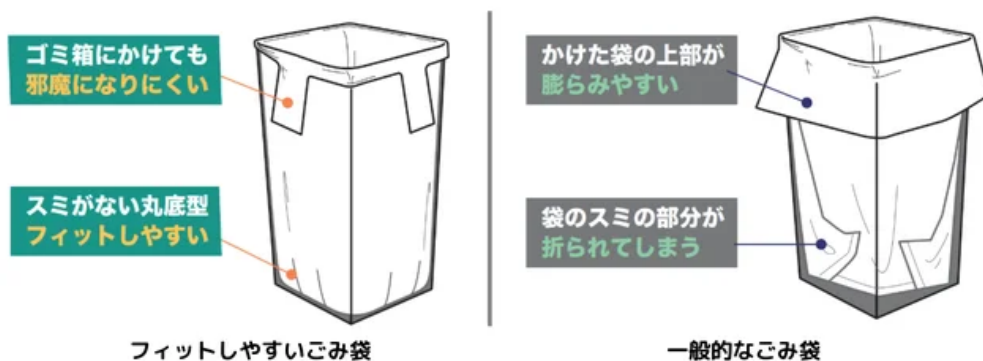

ごみ箱にピッタリ「フィットしやすいごみ袋」全国のニトリ店舗にて販売拡大！

株式会社ニトリ（本社：札幌市北区 代表取締役会長兼社長：似鳥 昭雄 以下：ニトリ）より、9月から発売を開始した「ごみ箱にフィットしやすいごみ袋」2サイズをご好評につき12月中旬から全国のニトリ店舗へ取り扱いを拡大したことをご紹介いたします。

【商品ページ】 <https://www.nitori-net.jp/ec/product/2111200004014s/>

ごみ袋がごみ箱にフィットせず、ごみを捨てるとずれ落ちてしまうとお悩みをお持ちの方も多いのではないでしょうか？ごみ箱を販売しているニトリだからこそ、ごみ袋のサイズ感にもこだわった「ごみ箱にフィットしやすいごみ袋」を作りました。ごみ箱の形状にしっかりフィットし、機能性と使いやすさを兼ね備えた商品です。

ごみ箱の底にフィットするように丸底で設計された特殊サイズなので、ごみ袋がずれ落ちにくくなり、最後までしっかりとごみを収納できます。

ペールの容量にぴったりサイズで
ずれ落ちにくい。

※イラストはイメージです

結びやすい持ち手が4本付いており、最後までごみを入れてもしっかりと結んで捨てることができ、ごみ袋を閉じる際にごみがこぼれる心配がなくなります。面倒なごみ袋の交換がラクになり、日常の家事がよりスムーズになります。

ぜひ、この機会にお試しいただき、より快適なキッチンライフをお楽しみください。

ニトリでは、今後も暮らしを快適で楽しくするための商品とサービスの開発に力を入れてまいります。

商品概要

※価格はすべて税込み表記

【商品名】ごみ箱にフィットしやすいごみ袋（30枚入り）

【価格】30L：399円、45L：499円

※一部離島でのお買上げまたはお届けの場合は、手数料を頂戴します。

【サイズ】30L：幅630mm×高さ750mm×厚さ0.015mm

45L：幅650mm×高さ900mm×厚さ0.015mm

【カラー】クリア