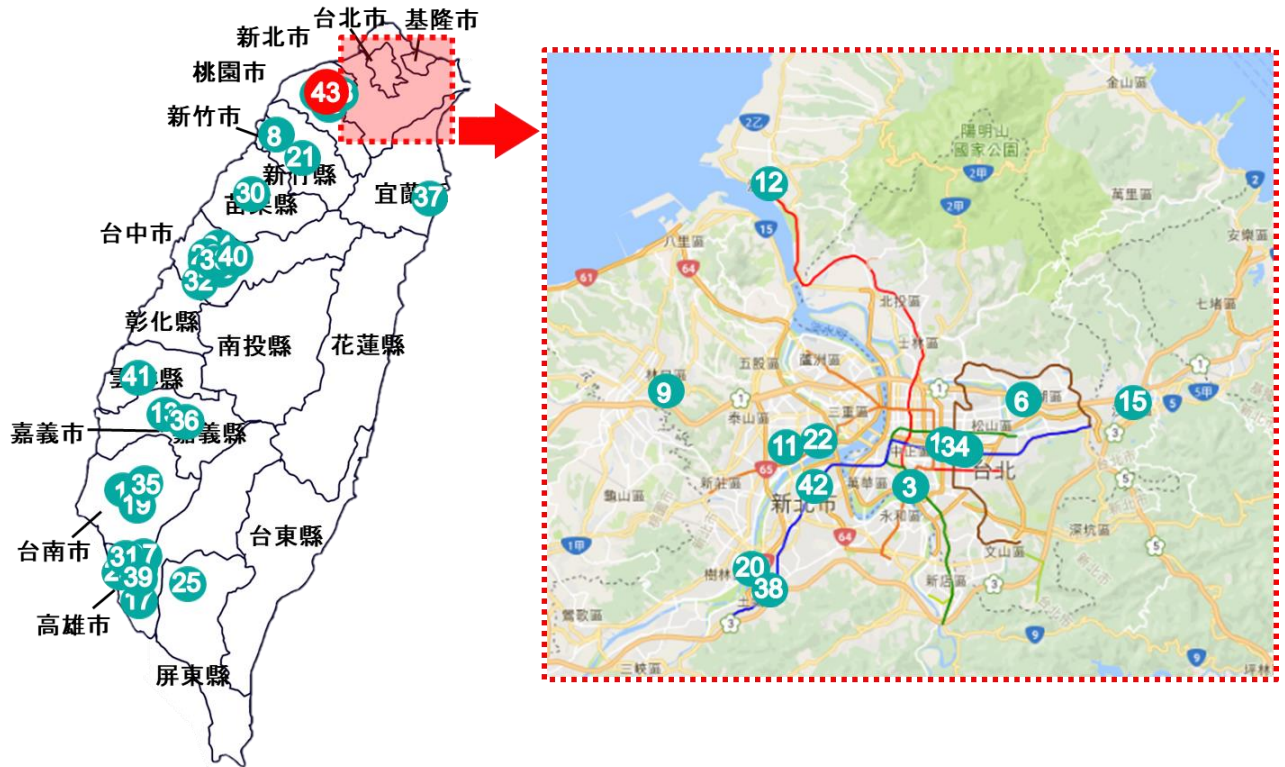

2021年12月1日

各 位

株式会社ニトリホールディングス

台湾 43 店舗目出店に関するお知らせ

株式会社ニトリホールディングス（札幌市北区、代表取締役社長 白井俊之）は、2021年12月3日（金）に台湾 43 店舗目となる「桃園愛買店」をオープンさせていただき運びとなりましたので、下記のとおりお知らせいたします。ニトリグループの店舗としては 780 店舗目の出店となります。

「世界の人々の暮らしを豊かにする」という弊社のロマンを実現するため、今後とも積極的に海外出店を推進してまいります。

【店舗概要】

■NITORI 桃園愛買店(とうえんあいまいてん)

- ・所在地：桃園市桃園区中山路 939 号 1 階
- ・店舗面積：約 227 坪
- ・開店日：2021年12月3日（金）
- ・営業時間：10:00～22:00

※ 現地お問い合わせ先

宜得利家居股份有限公司 広告宣伝部 担当：沈 宛霖 (02-2370-8866)

※ 取材等のご協力のお問い合わせ先

株式会社ニトリホールディングス 広報部 担当：大江 (03-6741-1213)

【台湾店舗一覽】

番号	店舗名	住所	開店日
-	高雄夢時代店	たかおゆめじだいてん	2007年5月
1	台南頂美店	たいなんちやうびてん	2008年11月
2	中壢店	ちゆうれきてん	2008年12月
3	中和環球店	ちゅうわかんきゆうてん	2009年1月
-	台中台糖店	たいちゆうたいとうてん	2009年11月
4	台北敦北店	たいぺいとんべいてん	2010年3月
5	高雄大樂店	たかおだいらくてん	2010年4月
6	台北內湖店	たいぺいないこてん	2010年10月
7	台中新時代店	たいちゆうしんじだいてん	2011年5月
-	楠梓台糖店	なんすたいとうてん	2011年11月
-	台北西門店	たいぺいしもんてん	2011年12月
8	新竹巨城店	しんちくきよじやうてん	2012年4月
9	林口店	りんこうてん	2012年6月
10	台中大買家北屯店	たいちゆうだあまいじゃーべいとてん	2012年8月
11	新莊店	しんそうてん	2012年12月
-	台中文心店	たいちゆうぶんしんてん	2013年4月
12	淡水店	たんすいてん	2013年4月
-	高雄和平店	たかおわへいてん	2013年10月
-	台北景美店	たいぺいじんめいてん	2014年6月
-	台北京華城店	たいぺいきやうかじやうてん	2014年9月
13	嘉義店	かぎてん	2015年1月
-	頭份尚順店	とうぶんしやうじゆんてん	2015年5月
14	台中廣三SOGO店	たいちゆうこうさんそごうてん	2015年9月
-	台南德安店	たいなんとくやすてん	2015年9月
15	汐止遠雄店	しおどめえんゆうてん	2015年10月
16	台北明曜店	たいぺいみんようてん	2016年10月
-	高雄成功店	たかおせいこうてん	2016年11月
17	高雄夢時代店	たかおゆめじだいてん	2016年12月
18	桃園JC PARK店	とうえんじえいしーぱーくてん	2017年4月
19	台南仁德店	たいなん じんとくてん	2018年1月
20	樹林秀泰店	すうりんしやうたいてん	2018年5月

※2007年5月に開店した台湾1店舗目高雄夢時代店は2010年2月、2013年4月に開店した台中文心店は2017年3月に、2011年12月に開店した台北西門店は2017年12月に、2014年6月開店した台北景美店は2019年6月に、2009年11月に開店した台中中糖店は2019年6月に、2011年11月開店した楠梓台糖店は2019年6月に、2015年5月開店した頭份尚順店は2019年11月に、2014年に開店した台北京華城店は2019年11月に、2013年10月開店した高雄和平店は2020年3月に、2015年9月開店した台南德安店は2020年9月にそれぞれ閉店しております。