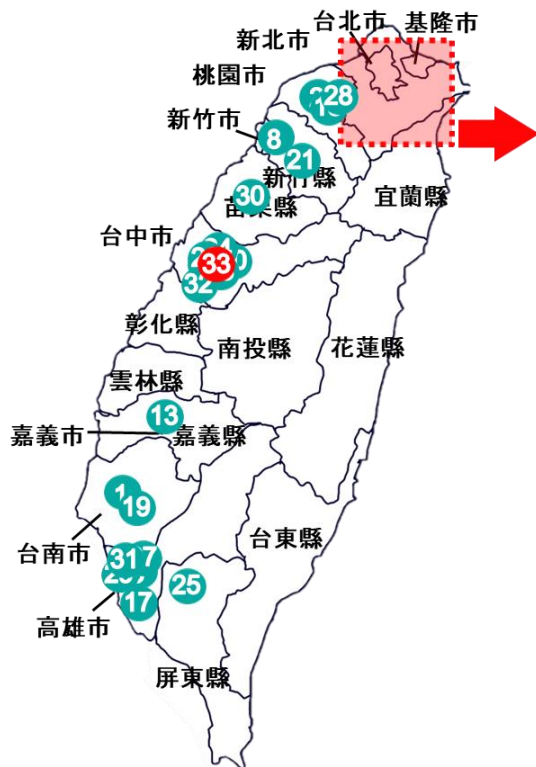

【台湾店舗一覽】

番号	店舗名	住所	開店日
-	高雄夢時代店	たかおゆめじだいてん	2007年5月
1	台南頂美店	たいなんちようびてん	台南市中西區中華西路二段685號
2	中壢店	ちゆうれきてん	桃園縣中壢市中華路一段480號
3	中和環球店	ちゆうわかんきゆうてん	新北市中和區中山路三段122號B2 (環球購物中心B2)
-	台中台糖店	たいちゆうたいとうてん	台中市台中港路三段118之68號2樓 (台中台糖量販店2F)
4	台北敦北店	たいぺいとんぺいてん	台北市松山區敦化北路100號B1 (原環亞百貨旁)
5	高雄大樂店	たかおだいらくてん	高雄市三民區民族一路463號B1 (大樂購物中心B1F)
6	台北內湖店	たいぺいないこてん	台北市內湖區民善街88號4F (內湖家樂福4F)
7	台中新時代店	たいちゆうしんじだいてん	台中市東區復興路四段186號7F (新時代購物中心7F)
-	楠梓台糖店	なんすたいとうてん	2011年11月
-	台北西門店	たいぺいにしもんてん	2011年12月
8	新竹巨城店	しんちくきよじょうてん	新竹市東區中央路229號B1 (Big City購物中心B1)
9	林口店	りんこうてん	新北市林口區文化三路二段16號B1 (家樂福B1)
10	台中大買家北屯店	たいちゆうだあまいじゃーぺいとんてん	台中市北屯區北屯路370號B1 (大買家量販店B1)
11	新莊店	しんそうてん	新北市新莊區幸福路763號B1 (佳瑪百貨B1)
-	台中文心店	たいちゆうぶんしんてん	2013年4月
12	淡水店	たんすいてん	新北市淡水區中山北路二段383號3F (家樂福淡水新店3F)
-	高雄和平店	たかおわへいてん	2013年10月
-	台北景美店	たいぺいじんめいてん	2014年6月
-	台北京華城店	たいぺいきやうかじょうてん	台北市松山區八德路四段 138號3F (京華城mira 3F)
13	嘉義店	かぎてん	嘉義市西區博愛路2段281號B1F
-	頭份尚順店	とうぶんしょうじゆんてん	苗栗縣頭份鎮中央路105號3F
14	台中廣三SOGO店	たいちゆうこうさんそごうてん	台中西區台灣大道二段459號台中廣三SOGO12F
-	台南德安店	たいなんとくやすてん	2015年9月
15	汐止遠雄店	しおどめえんゆうてん	新北市汐止區新台五路一段99號2F
16	台北明曜店	たいぺいみんようてん	台北市忠孝東路四段200號 明曜百貨8F