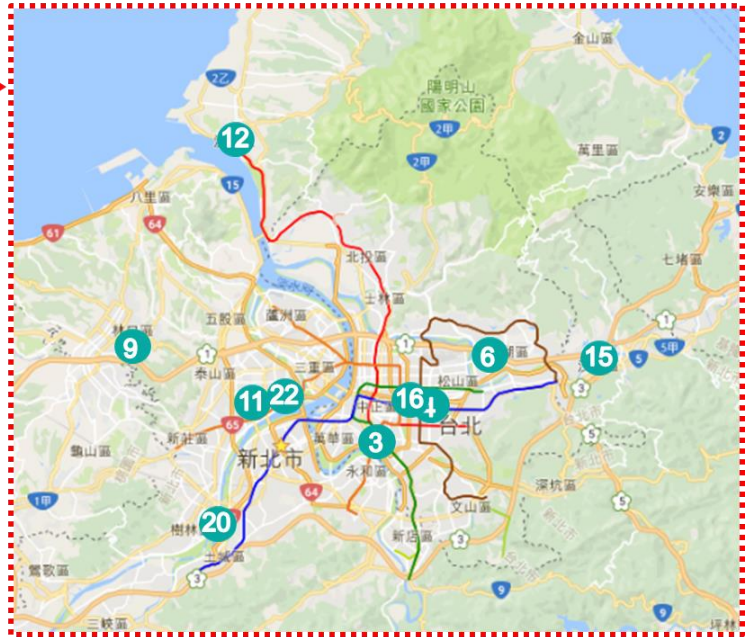

【台湾店舗一覽】

番号	店舗名	住所	開店日
-	高雄夢時代店	たかおゆめじだいてん	2007年5月
1	台南頂美店	たいなんちようびてん	台南市中西區中華西路二段685號
2	中壢店	ちゆうれきてん	桃園縣中壢市中華路一段480號
3	中和環球店	ちゆうわかんきゆうてん	新北市中和區中山路三段122號B2 (環球購物中心B2)
-	台中台糖店	たいちゆうたいとうてん	台中市台中港路三段118之68號2樓 (台中台糖量販店2F)
4	台北敦北店	たいぺいとんぺいてん	台北市松山區敦化北路100號B1 (原環亞百貨旁)
5	高雄大樂店	たかおだいらくてん	高雄市三民區民族一路463號B1 (大樂購物中心B1F)
6	台北內湖店	たいぺいないこてん	台北市內湖區民善街88號4F (內湖家樂福4F)
7	台中新時代店	たいちゆうしんじだいてん	台中市東區復興路四段186號7F (新時代購物中心7F)
-	楠梓台糖店	なんすたいとうてん	2011年11月
-	台北西門店	たいぺいにしもんてん	2011年12月
8	新竹巨城店	しんちくきよじょうてん	新竹市東區中央路229號B1 (Big City購物中心B1)
9	林口店	りんこうてん	新北市林口區文化三路二段16號B1 (家樂福B1)
10	台中大買家北屯店	たいちゆうだあまいじゃーぺいとんてん	台中市北屯區北屯路370號B1 (大買家量販店B1)
11	新莊店	しんそうてん	新北市新莊區幸福路763號B1 (佳瑪百貨B1)
-	台中文心店	たいちゆうぶんしんてん	2013年4月
12	淡水店	たんすいてん	新北市淡水區中山北路二段383號3F (家樂福淡水新店3F)
-	高雄和平店	たかおわへいてん	2013年10月
-	台北景美店	たいぺいじんめいてん	2014年6月
-	台北京華城店	たいぺいきやうかじょうてん	台北市松山區八德路四段 138號3F (京華城mira 3F)
13	嘉義店	かぎてん	嘉義市西區博愛路2段281號B1F
-	頭份尚順店	とうぶんしょうじゆんてん	苗栗縣頭份鎮中央路105號3F
14	台中廣三SOGO店	たいちゆうこうさんそごうてん	台中西區台灣大道二段459號台中廣三SOGO12F
-	台南德安店	たいなんとくやすてん	2015年9月
15	汐止遠雄店	しおどめえんゆうてん	新北市汐止區新台五路一段99號2F
16	台北明曜店	たいぺいみんようてん	台北市忠孝東路四段200號 明曜百貨8F