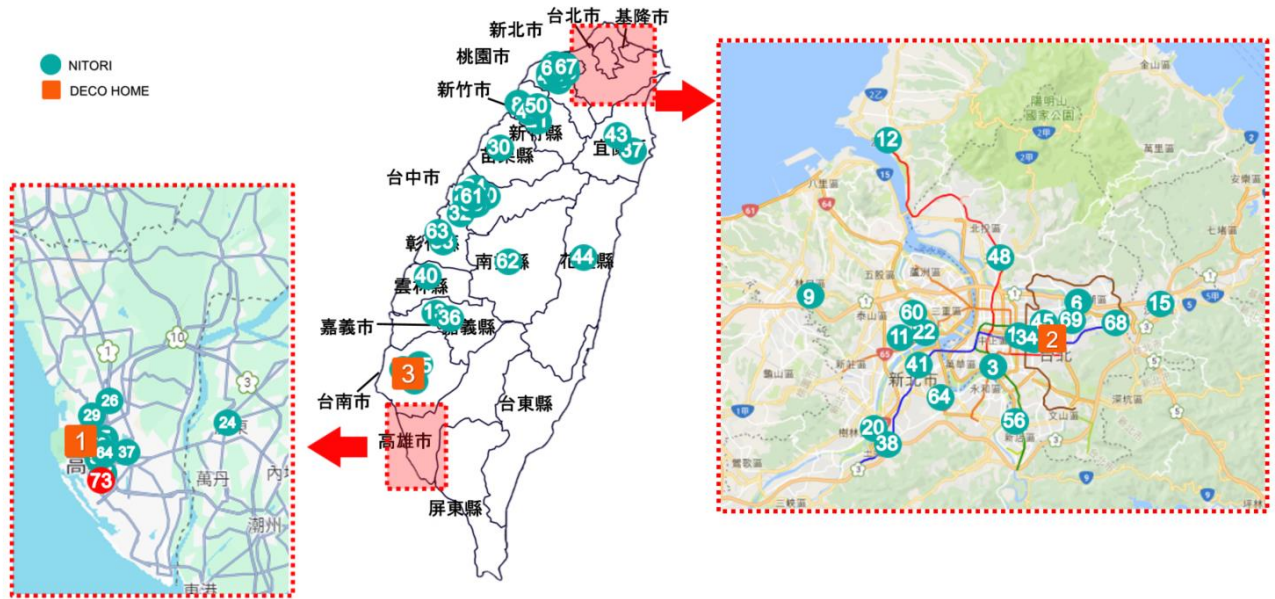

【店舗概要】

- ・店名 : DECO HOME Mitsui Outlet Park台南店（デコホーム みつい アウトレットパーク たいなんてん）
- ・所在地 : 台南市帰仁区帰仁大道 101 号 1F
- ・店舗面積 : 約 90 坪
- ・開店日 : 2026 年 5 月 24 日（日）
- ・営業時間 : 11:00-21:30

【現地お問い合わせ先】

宜得利家居股份有限公司 広告宣伝部 担当：翁 嘉岑
TEL：02-2370-8866

【取材等のご協力のお問い合わせ先】

株式会社ニトリホールディングス 広報部 担当：前坂
TEL：03-6741-1213 MAIL：koho@nitori.jp

【台湾店舗一覽】

番号	店番	店舗名	住所	開店日
-	4001	高雄夢時代店	たかおゆめじだいてん	2007年5月
1	4002	台南頂美店	たいなんちようびてん	2008年11月
2	4003	中壢店	ちゅうれきてん	2008年12月
3	4004	中和環球店	ちゅうわかんきゅうてん	2009年1月
-	4005	台中台糖店	たいちゅうたいとうてん	2009年11月
4	4006	台北敦北店	たいぺいとんぺいてん	2010年3月
5	4007	高雄大樂店	たかおだいらくてん	2010年4月
-	4008	台北內湖店	たいぺいないこてん	2010年10月
6	4009	台中新時代店	たいちゅうしんじだいてん	2011年5月
-	4010	楠梓台糖店	なんずたいとうてん	2011年11月
7	4011	新竹巨城店	しんちくきよじょうてん	2012年4月
-	4012	台北西門店	たいぺいにしもんでん	2011年12月
8	4013	林口店	りんこうてん	2012年6月
9	4014	台中大買家北屯店	たいちゅうだあまいじゃーべいとんでん	2012年8月
10	4015	新莊店	しんそうてん	2012年12月
-	4016	台中文心店	たいちゅうぶんしんてん	2013年4月
-	4017	高雄和平店	たかおわへいてん	2013年4月
11	4018	淡水店	たんすいてん	2013年10月
-	4019	台北景美店	たいぺいじんめいてん	2014年6月
-	4020	台北京華城店	たいぺいきょうかじょうてん	2014年9月
12	4021	嘉義大潤発店	かぎてんだいじゅんぱつ	2015年1月
-	4022	頭份尚順店	とうぶんしょうじゅんてん	2015年5月
13	4023	台中廣三SOGO店	たいちゅうこうさんそごうてん	
-	4024	台南德安店	たいなんとくやすてん	2015年9月
14	4025	汐止遠雄店	しおどめえんゆうてん	
15	4026	台北明曜店	たいぺいみんようてん	
-	4027	高雄成功店	たかおせいこうてん	2016年11月
-	4028	高雄夢時代店	たかおゆめじだいてん	2016年12月
-	4029	桃園JC PARK店	とうえんじえいしーぱーくてん	2017年5月
16	4030	台南仁德店	たいなん じんとくてん	2018年1月
17	4031	樹林秀泰店	すうりんしょうたいてん	2018年5月
18	4032	新竹大魯閣滿雅店	しんちくたろくまんやてん	2018年5月
19	4033	重新家樂福店	じゅうしんちゃらーふてん	2018年7月
-	4034	ATT(中止)		中止
20	4035	台中國光大買家店	たいちゅうこつこうだあまいじゃーてん	2019年1月
21	4036	台中文心秀泰店	たいちゅうぶんしんしょうたいてん	2019年4月
22	4037	屏東環球店	びんどうかんきゅうてん	2019年4月
23	4038	台中西屯家樂福店	たいちゅうしーとんちゃらふてん	2019年11月
24	4039	高雄新楠家樂福店	たかおしんなんちゃらーふてん	2019年12月
25	4040	桃園台茂店	とうえんたいまおてん	2020年1月
-	4041	高雄漢神百貨店	たかおかんしんひゃっかてん	2020年4月