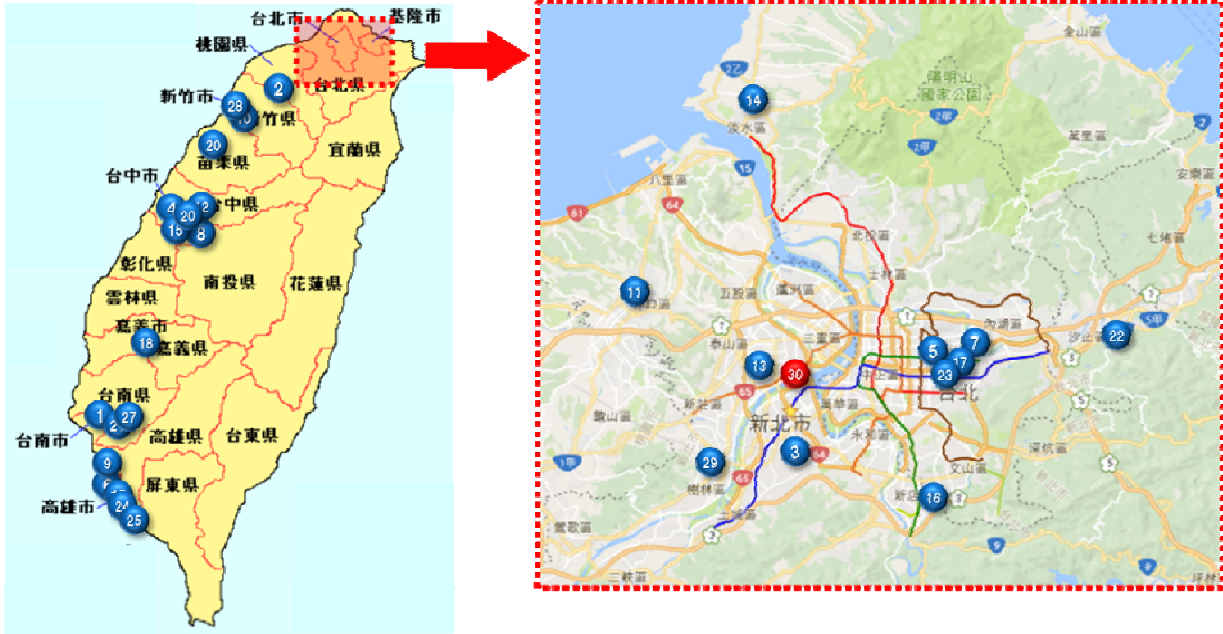

「世界の人々の暮らしを豊かにする」という弊社のロマンを実現するため、今後とも積極的に海外出店を推進してまいります。

【店舗概要】

■NITORI 重新家樂福店（じゅうしんじゃらふ）店

- ・所在地：新北市三重區重新路五段 654 號B1 階
- ・店舗面積：約 270 坪
- ・開店日：2018年7月6日（金）
- ・営業時間：11：00-22：00

※ 現地お問い合わせ先

宜得利家居股份有限公司 広告宣伝部 担当：米沢（02-2370-8866）

※ 取材等のご協力のお問い合わせ先

株式会社 ニトリホールディングス 広報部 担当：大江（03-6741-1213）

【台湾店舗一覧】

番号	店舗名	住所	開店日
-	高雄夢時代店	たかおゆめじだいてん	2007/5/12
1	台南頂美店	たいなんちょうびてん	台南市中西區中華西路二段685號
2	中壢店	ちゅうれきてん	桃園市中壢區中華路一段480號
3	中和環球店	ちゅうわかんきゆうてん	新北市中和區中山路三段122號B2(環球購物中心B2)
4	台中台糖店	たいちゆうたいとうてん	台中市台中港路三段118之68號2樓(台中台糖量販店2F)
5	台北敦北店	たいぺいとんぺいてん	台北市松山區敦化北路100號B1(原環亞百貨旁)
6	高雄大樂店	たかおだいらくてん	高雄市三民區民族一路463號B1(大樂購物中心B1F)
7	台北內湖店	たいぺいないこてん	台北市內湖區民善街88號4F(內湖家樂福4F)
8	台中新時代店	たいちゆうしんじだいてん	台中市東區復興路四段186號7F(新時代購物中心7F)
9	楠梓台糖店	なんずたいとうてん	高雄市楠梓區土庫一路60號1F(台糖量販楠梓店1F)
-	台北西門店	たいぺいにしもんてん	2011/12/23
10	新竹巨城店	しんちくきよじょうてん	新竹市東區中央路229號B1(Big City購物中心B1)
11	林口店	りんこうてん	新北市林口區文化三路二段16號B1(家樂福B1)
12	台中大買家北屯店	たいちゆうだあまいじゃーべいとんてん	台中市北屯區北屯路370號B1(大買家量販店B1)
13	新莊店	しんそうてん	新北市新莊區幸福路763號B1(佳瑪百貨B1)
-	台中文心店	たいちゆうぶんしんてん	2013/4/4
14	淡水店	たんすいてん	新北市淡水區中山北路二段383號3F(家樂福淡新店3F)
15	高雄和平店	たかおわへいてん	高雄市苓雅區和平一路218號3F(大統百貨和平店3F)
16	台北景美店	たいぺいじんめいてん	台北市文山區景興路188號3F、4F(瀚星百貨3F、4F)
17	台北京華城店	たいぺいきやうかじょうてん	台北市松山區八德路四段138號3F(京華城mira 3F)
18	嘉義店	かぎてん	嘉義市西區博愛路2段281號B1F
19	頭份尚順店	とうぶんしょうじゆんてん	苗栗縣頭份鎮中央路105號3F
20	台中廣三SOGO店	たいちゆうこうさんそごうてん	台中西區台灣大道二段459號台中廣三SOGO7F
21	台南德安店	たいなんとくやすてん	台南市東區中華東路三段360號台南德安百貨5F
22	汐止遠雄店	しおどめえんゆうてん	新北市汐止區新台五路一段99號2F
23	台北明曜店	たいぺいみんようてん	台北市忠孝東路四段200號 明曜百貨8F
24	高雄成功店	たかおせいこうてん	高雄市前鎮區中華五路1111號2F
25	高雄夢時代店	たかおゆめじだいてん	高雄市前鎮區中華五路789號7F
26	桃園JC PARK店	とうえんじえいしーぱーくてん	桃園市桃園區春日路618-1號B1F
27	台南仁德店	たいなん じんとくてん	台南市仁德區中山路777號2F
28	新竹大魯閣南雅店	しんちくたろくなんやてん	新竹市北區南雅街91-2號1F
29	樹林秀泰店	じゆりんしゅうたいてん	新北市樹林區樹新路40-6號5F
30	重新家樂福店	じゅうしんじゃらふてん	新北市三重區重新路五段654號B1F

※2007年5月に開店した台湾1店舗目高雄夢時代店は2010年2月、2013年4月に開店した台中文心店は2017年3月に、2011年12月に開店した台北西門店は2017年12月に、それぞれ閉店しております。