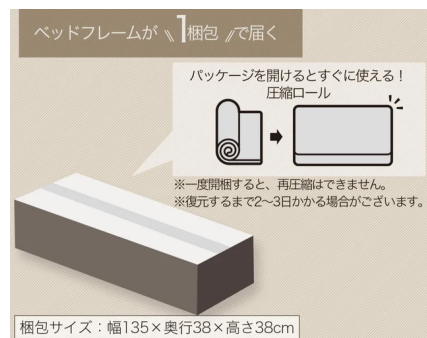

ニトリ初の「圧縮ベッドフレーム」が登場。開封してすぐ使える！忙しいあなたの新生活をスムーズに。

株式会社ニトリ（本社：札幌市北区、代表取締役会長兼社長：似鳥 昭雄、以下：ニトリ）より、2026年3月9日（月）から一部店舗にて順次発売を開始した、開封してカバーを取り付けるだけですぐに使える「圧縮ベッドフレーム」をご紹介します。

【商品ページ】 <https://www.nitori-net.jp/ec/product/2110600060880s/>

ニトリグループでは、これまでベッドマットレスや枕などの圧縮パッケージ商品を展開し、「持ち帰って当日から使える」「受け取りの手間がなく便利」といった商品を発売していました。そしてこの度、圧縮梱包のベッドフレームをニトリで初めて発売します。

新生活の時期は、家具の組み立てや荷解きが重なり、寝室を整えるのは後回しになりがちです。ニトリは、こうした課題に応えるべく、ベッドフレームそのものを圧縮する独自仕様の「圧縮ベッドフレーム」を開発しました。引っ越し初日でも「すぐ整う寝室」を実現できる、これまでにない新発想のベッドフレームです。

■商品特長

① 圧縮梱包で持ち帰りやすいコンパクトサイズに

本製品は圧縮梱包技術により、ベッドフレームを車で持ち帰りやすいコンパクトサイズに圧縮しています。店舗在庫がある場合は、店頭で購入後にお持ち帰りいただけます。

配送を待たずに当日から使い始められる点も、特長の一つです。

※お取り寄せになる場合もございます。