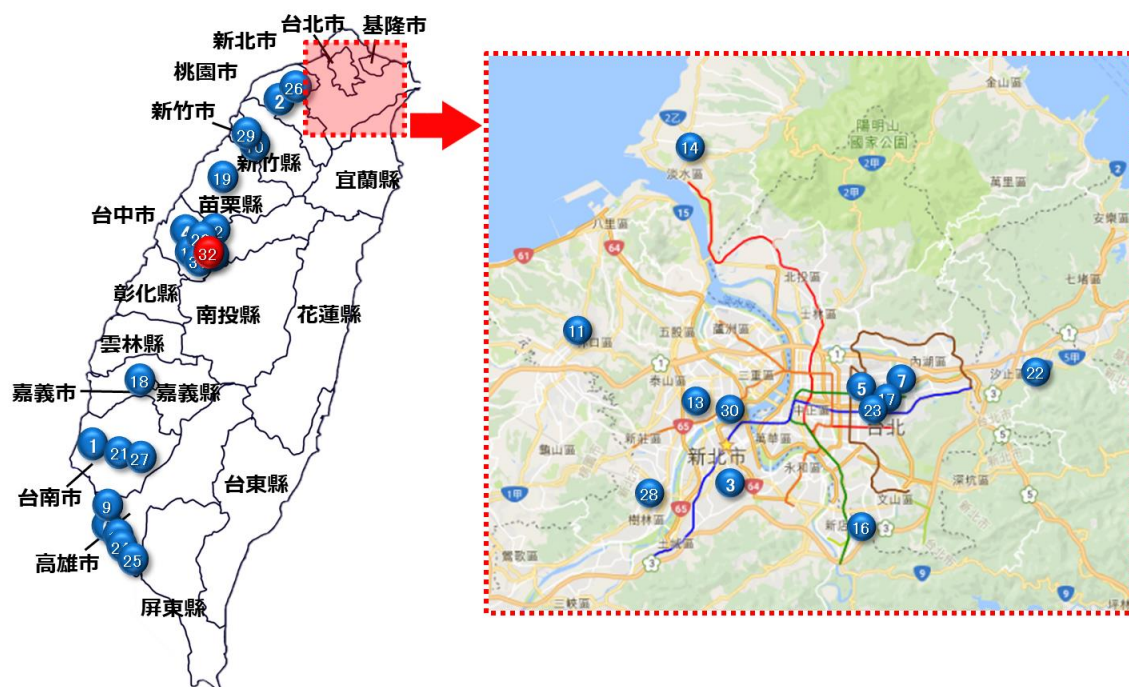

【台湾店舗一覧】

番号	店舗名	住所	開店日	
-	高雄夢時代店	たかおゆめじだいてん	2007年5月	
1	台南頂美店	たいなんちようびてん	台南市中西區中華西路二段685號	2008年11月
2	中壢店	ちゅうれきてん	桃園縣中壢市中華路一段480號	2008年12月
3	中和環球店	ちゅうわかんきゅうてん	新北市中和區中山路三段122號B2 (環球購物中心B2)	2009年1月
4	台中台糖店	たいちゅうたいとうてん	台中市台中港路三段118之68號2樓 (台中台糖量販店2F)	2009年11月
5	台北敦北店	たいべいとんべいてん	台北市松山區敦化北路100號B1 (原環亞百貨旁)	2010年3月
6	高雄大樂店	たかおだいらくてん	高雄市三民區民族一路463號B1 (大樂購物中心B1F)	2010年4月
7	台北內湖店	たいべいないこてん	台北市內湖區民善街88號4F (內湖家樂福4F)	2010年10月
8	台中新時代店	たいちゅうしんじだいてん	台中市東區復興路四段186號7F (新時代購物中心7F)	2011年5月
9	楠梓台糖店	なんずたいとうてん	高雄市楠梓區土庫一路60號1F (台糖量販楠梓店1F)	2011年11月
-	台北西門店	たいべいにしもんてん		2011年12月
10	新竹巨城店	しんちくきよじょうてん	新竹市東區中央路229號B1 (Big City購物中心B1)	2012年4月
11	林口店	りんこうてん	新北市林口區文化三路二段16號B1 (家樂福B1)	2012年6月
12	台中大買家北屯店	たいちゅうだあまいじゃーべいとんてん	台中市北屯區北屯路370號B1 (大買家量販店B1)	2012年8月
13	新莊店	しんそうてん	新北市新莊區幸福路763號B1 (佳瑪百貨B1)	2012年12月
-	台中文心店	たいちゅうぶんしんてん		2013年4月
14	淡水店	たんすいてん	新北市淡水區中山北路二段383號3F (家樂福淡水新店3F)	2013年4月
15	高雄和平店	たかおわへいてん	高雄市苓雅區和平一路218號3F (大統百貨和平店3F)	2013年10月
16	台北景美店	たいべいじんめいてん	台北市文山區景興路188號3F、4F (瀚星百貨3F、4F)	2014年6月
17	台北京華城店	たいべいきやうかじょうてん	台北市松山區八德路四段 138號3F (京華城mira 3F)	2014年9月
18	嘉義店	かきてん	嘉義市西區博愛路2段281號B1F	2015年1月
19	頭份尚順店	とうぶんしょうじゆんてん	苗栗縣頭份鎮中央路105號3F	2015年5月
20	台中廣三SOGO店	たいちゅうこうさんそごうてん	台中西區台灣大道二段459號台中廣三SOGO12F	2015年9月
21	台南德安店	たいなんとくやすてん	台南市東區中華東路三段360號台南德安百貨5F	2015年9月
22	汐止遠雄店	しおどめえんゆうてん	新北市汐止區新台五路一段99號2F	2015年10月
23	台北明曜店	たいべいみんようてん	台北市忠孝東路四段200號 明曜百貨8F	2016年10月
24	高雄成功店	たかおせいこうてん	高雄市前鎮區中華五路1111號2F	2016年11月
25	高雄夢時代店	たかおゆめじだいてん	高雄市前鎮區中華五路789號7F	2016年12月
26	桃園JC PARK店	とうえんじえいしーぱーくてん	桃園市桃園區春日路618-1號B1F	2017年4月
27	台南仁德店	たいなん じんとくてん	台南市仁德區中山路777號2F	2018年1月
28	樹林秀泰店	すうりんしやうたいてん	新北市樹林區樹新路40-6號5F	2018年5月
29	新竹大魯閣滙雅店	しんちくたろこなんやてん	新竹市北區滙雅街91-2號1F	2018年5月
30	重新家樂福店	じゅうしんちゃらーふてん	新北市三重區重新路五段654號B1F	2018年7月
31	台中國光大買家店	たいちゅうこつこうだあまいじゃーてん	台中市大里區國光路二段710號B1F	2019年1月
32	台中文心秀泰店	たいちゅうぶんしんしやうたいてん	台中市南屯區文心南路289號B1F	2019年4月

※2007年5月に開店した台湾1店舗目高雄夢時代店は2010年2月、2013年4月に開店した台中文心店は2017年3月に、2011年12月に開店した台北西門店は2017年12月に、それぞれ閉店しております。