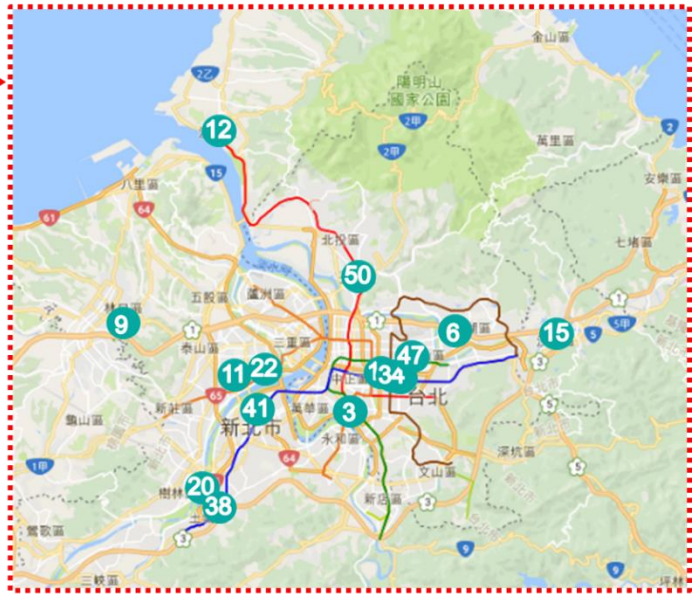

【店舗概要】

■NITORI LaLaport台中店(ららぽーとたいちゅうてん)

- ・所在地：台中市東区進徳路700号3階（南棟）
- ・店舗面積：約331坪
- ・開店日：2023年1月17日（火）
- ・営業時間：月～金 11:00-22:00 土日祝日 10:30～22:00

※ 現地お問い合わせ先

宜得利家居股份有限公司 広告宣伝部 担当：沈 宛霖 (02-2370-8866)

※ 取材等のご協力のお問い合わせ先

株式会社ニトリホールディングス 広報部 担当：大江 (03-6741-1213)

【台湾店舗一覽】

番号	店舗名	住所	開店日
-	高雄夢時代店	たかおゆめじだいてん	2007年5月
1	台南頂美店	たいなんちょうびてん	2008年11月
2	中壢店	ちゅうれきてん	2008年12月
3	中和環球店	ちゅうわんかきゅうてん	2009年1月
-	台中台糖店	たいちゅうたいとうてん	2009年11月
4	台北敦北店	たいぺいとんべいてん	2010年3月
5	高雄大樂店	たかおだいらくてん	2010年4月
6	台北內湖店	たいぺいないこてん	2010年10月
7	台中新時代店	たいちゅうしんじだいてん	2011年5月
-	楠梓台糖店	なんすたいとうてん	2011年11月
-	台北西門店	たいぺいしもんてん	2011年12月
8	新竹巨城店	しんちくきじょうてん	2012年4月
9	林口店	りんこうてん	2012年6月
10	台中大買家北屯店	たいちゅうだあまいじゃーべいとんてん	2012年8月
11	新莊店	しんそうてん	2012年12月
-	台中文心店	たいちゅうぶんしんてん	2013年4月
12	淡水店	たんすいてん	2013年4月
-	高雄和平店	たかおわへいてん	2013年10月
-	台北景美店	たいぺいじんめいてん	2014年6月
-	台北京華城店	たいぺいきょうかじょうてん	2014年9月
13	嘉義店	かぎてん	2015年1月
-	頭份尚順店	とうぶんしょうじゅんてん	2015年5月
14	台中廣三SOGO店	たいちゅうこうさんそごうてん	2015年9月
-	台南德安店	たいなんとくやすてん	2015年9月
15	汐止遠雄店	しおどめえんゆうてん	2015年10月
16	台北明曜店	たいぺいみんようてん	2016年10月
-	高雄成功店	たかおせいこうてん	2016年11月
17	高雄夢時代店	たかおゆめじだいてん	2016年12月
18	桃園JC PARK店	とうえんじえいしーぱーくてん	2017年4月
19	台南仁德店	たいなんじんとくてん	2018年1月
20	樹林秀泰店	すうりんしゅうたいてん	2018年5月