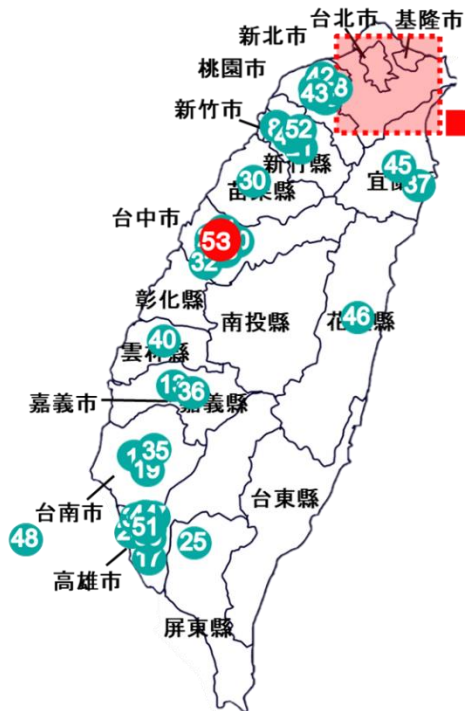

2023年1月12日

各 位

株式会社ニトリホールディングス

台湾 53 店舗目出店に関するお知らせ

株式会社ニトリホールディングス（札幌市北区、代表取締役社長 白井俊之）は、2023年1月17日（火）に台湾 53 店舗目となる「LaLaport 台中店」をオープンさせていただき運びとなりましたので、下記のとおりお知らせいたします。ニトリグループの店舗としては885店舗目の出店となります。

住まいの豊かさを世界の人々に提供するという弊社のロマンを実現するため、今後とも積極的に海外出店を推進してまいります。

【店舗概要】

■NITORI LaLaport台中店(ららぽーとたいちゅうてん)

- ・所在地：台中市東区進徳路700号3階（南棟）
- ・店舗面積：約331坪
- ・開店日：2023年1月17日（火）
- ・営業時間：月～金 11:00-22:00 土日祝日 10:30～22:00

※ 現地お問い合わせ先

宜得利家居股份有限公司 広告宣伝部 担当：沈 宛霖 (02-2370-8866)

※ 取材等のご協力のお問い合わせ先

株式会社ニトリホールディングス 広報部 担当：大江 (03-6741-1213)

【台湾店舗一覽】

番号	店舗名	住所	開店日
-	高雄夢時代店	たかおゆめじだいてん	2007年5月
1	台南頂美店	たいなんちょうびてん	2008年11月
2	中壢店	ちゅうれきてん	2008年12月
3	中和環球店	ちゅうわんかきゅうてん	2009年1月
-	台中台糖店	たいちゅうたいとうてん	2009年11月
4	台北敦北店	たいぺいとんべいてん	2010年3月
5	高雄大樂店	たかおだいらくてん	2010年4月
6	台北內湖店	たいぺいないこてん	2010年10月
7	台中新時代店	たいちゅうしんじだいてん	2011年5月
-	楠梓台糖店	なんすたいとうてん	2011年11月
-	台北西門店	たいぺいしもんてん	2011年12月
8	新竹巨城店	しんちくきじょうてん	2012年4月
9	林口店	りんこうてん	2012年6月
10	台中大買家北屯店	たいちゅうだあまいじゃーべいとんてん	2012年8月
11	新莊店	しんそうてん	2012年12月
-	台中文心店	たいちゅうぶんしんてん	2013年4月
12	淡水店	たんすいてん	2013年4月
-	高雄和平店	たかおわへいてん	2013年10月
-	台北景美店	たいぺいじんめいてん	2014年6月
-	台北京華城店	たいぺいきょうかじょうてん	2014年9月
13	嘉義店	かぎてん	2015年1月
-	頭份尚順店	とうぶんしょうじゅんてん	2015年5月
14	台中廣三SOGO店	たいちゅうこうさんそごうてん	2015年9月
-	台南德安店	たいなんとくやすてん	2015年9月
15	汐止遠雄店	しおどめえんゆうてん	2015年10月
16	台北明曜店	たいぺいみんようてん	2016年10月
-	高雄成功店	たかおせいこうてん	2016年11月
17	高雄夢時代店	たかおゆめじだいてん	2016年12月
18	桃園JC PARK店	とうえんじえいしーぱーくてん	2017年4月
19	台南仁德店	たいなんじんとくてん	2018年1月
20	樹林秀泰店	すうりんしゅうたいてん	2018年5月