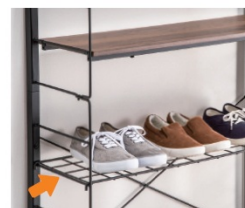

【動画】 <https://youtu.be/I4YXoCfO7rM>

・「使い方が広がる」Nポルダシリーズ専用追加パーツご紹介

帽子やかばん、アクセサリ掛けにも。  
フック4点セット (税込) **199円**  
(耐荷重: 約1kg)

クリーナーや小物置きに。  
トレイ (税込) **499円**  
(耐荷重: 約1.5kg)

本や小物などが落下しにくい。  
こぼれ止め (税込) **399円**  
※Nポルダシェルフにはご使用できません。  
※一部店舗はお取り寄せになります。

文房具やスマホ、リモコン入れにも。  
ネットボックス(小) (税込) **499円**  
(耐荷重: 約1.5kg)

手帳やタブレット置きにも。  
ネットボックス(大) (税込) **599円**  
(耐荷重: 約2kg)

靴を置いても。  
ネット (税込) **799円**  
(耐荷重: 約5kg)  
※Nポルダシェルフにはご使用できません。  
※一部店舗はお取り寄せになります。

※棚板と同じフレームに掛ける場合は棚板と合わせて耐荷重10kg以内にしてください。