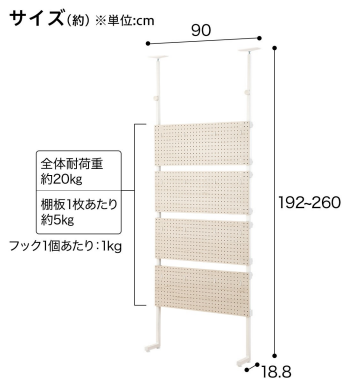

### ● Nポルダシリーズ特徴

- ①棚の位置や枚数を調整したり、後から連結して増設ができたり、自由自在にカスタマイズが可能。
- ②30cmの奥行でスリムなのに、大容量の収納力。
- ③上部なワイヤー構造でぐらつくことなく固定されるため、安定感抜群。
- ④背板がなく圧迫感がないオープン収納。

・小さなすき間にもピッタリ！新サイズと連結用パーツご紹介

・ワイヤーシェルフNポルダ 幅40cm 8,990円(税込) / 幅60cm 9,990円(税込)

サイズ(約) ※単位:cm

サイズ(約) ※単位:cm

【連結用パーツ】

・Nポルダ用追加サイドパーツ 3,490円(税込)

・Nポルダ用追加棚板(1枚) 幅40cm 999円(税込) / 幅60cm 1,190円(税込)

・Nポルダ用 別売リクロスポー 幅60cm用・幅80cm用 399円(税込)

連結用パーツを使えば、今お持ちのNポルダシリーズのシェルフやワードローブに足して、すき間に応じて40cmから240cmまで、20cm単位で収納場所が拡張できます。

文房具やスマホ、リモコン入れにも。  
ネットボックス(小) (税込) **499円**  
(耐荷重: 約1.5kg)

手帳やタブレット置きにも。  
ネットボックス(大) (税込) **599円**  
(耐荷重: 約2kg)

靴を置いても。  
ネット (税込) **799円**  
(耐荷重: 約5kg)  
※Nポルダシェルフにはご使用できません。  
※一部店舗はお取り寄せになります。

※棚板と同じフレームに掛ける場合は棚板と合わせて耐荷重10kg以内にしてください。

※イラスト・写真はイメージです。

「本体サイドに設置できるフックやトレイ・ネットボックスがほしい」「落下防止パーツがあれば安心」といった、実際にNポルダをご購入いただいたお客様からの声をもとに商品化いたしました。

- 「壁に穴を開けずに設置可能」Nポルダパンチングボードご紹介

・ 突っ張りパンチングボード Nポルダ(幅80cm YP01) 9,990円

突っ張るため壁に穴を開けずに設置可能なパンチングボード。フックが16個ついており、時計や洋服、小物など様々なものを掛けて飾れば、魅せる収納にも。実用的でありながら、おしゃれに整理整頓することが可能です。