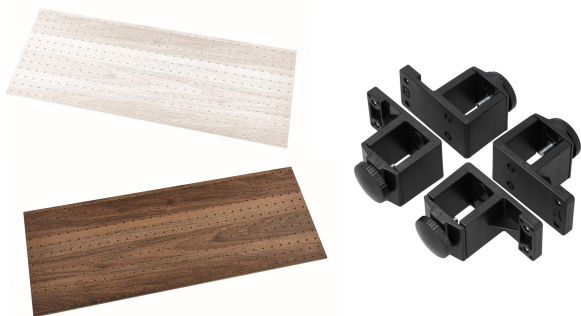

※イラスト・写真はイメージです。

「本体サイドに設置できるフックやトレイ・ネットボックスがほしい」「落下防止パーツがあれば安心」といった、実際にNポルダをご購入いただいたお客様からの声をもとに商品化いたしました。

- 「壁に穴を開けずに設置可能」Nポルダパンチングボードご紹介

・ 突っ張りパンチングボード Nポルダ(幅80cm YP01) 9,990円

突っ張るため壁に穴を開けずに設置可能なパンチングボード。フックが16個ついており、時計や洋服、小物など様々なものを掛けて飾れば、魅せる収納にも。実用的でありながら、おしゃれに整理整頓することが可能です。

パンチングボードは、専用のパーツを使用すれば幅80cmのNポルダに直接取り付けすることもでき、Nポルダをもっと便利に有効活用していただけます。

【追加パーツ】

- ・ Nポルダ用 パンチングボード(幅80cm) 1,190円 (税込)
- ・ 突っ張りパンチングボード用連結パーツ 4個セット 599円 (税込)

株式会社ニトリホールディングスのプレスリリース一覧  
[https://prtimes.jp/main/html/searchrlp/company\\_id/73913](https://prtimes.jp/main/html/searchrlp/company_id/73913)