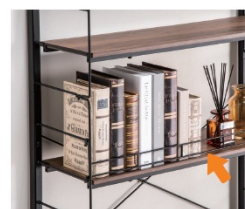

本や小物などが落下しにくい。
こぼれ止め (税込) **399円**
※Nポルダシェルフにはご使用できません。
※一部店舗はお取り寄せになります。