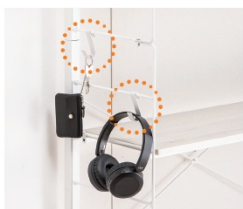

・「使い方が広がる」Nポルダシリーズ専用追加パーツご紹介

帽子やかばん、アクセサリ掛けにも。
フック4点セット (税込) **199円**
(耐荷重: 約1kg)