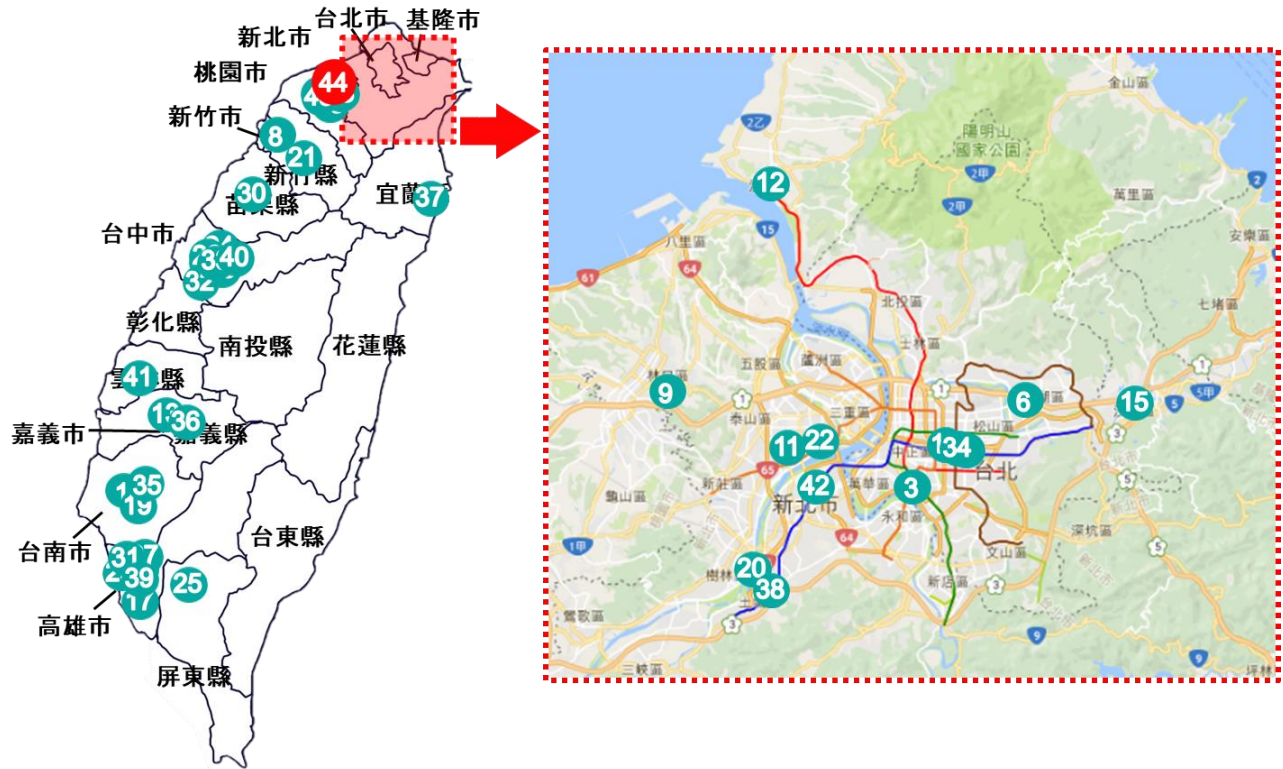

2022年1月11日

各 位

株式会社ニトリホールディングス

台湾 44 店舗目出店に関するお知らせ

株式会社ニトリホールディングス（札幌市北区、代表取締役社長 白井俊之）は、2022年1月14日（金）に台湾 44 店舗目となる「桃園環球A8店」をオープンさせていただき運びとなりましたので、下記のとおりお知らせいたします。ニトリグループの店舗としては789店舗目の出店となります。

住まいの豊かさを世界の人々に提供するという弊社のロマンを実現するため、今後とも積極的に海外出店を推進してまいります。

【店舗概要】

■NITORI 桃園環球A8店（とうえんかんきゅうA8てん） HFa専門店

- ・所在地：桃園市亀山区復興一路8号B1階
- ・店舗面積：約119坪
- ・開店日：2022年1月14日（金）
- ・営業時間：11:00～22:00

※ 現地お問い合わせ先

宜得利家居股份有限公司 広告宣伝部 担当：沈 宛霖 （02-2370-8866）

※ 取材等のご協力のお問い合わせ先

株式会社ニトリホールディングス 広報部 担当：大江 （03-6741-1213）

【台湾店舗一覧】

番号	店舗名	住所	開店日
-	高雄夢時代店	たかおゆめじだいてん	2007年5月
1	台南頂美店	たいなんちやうびてん	2008年11月
2	中壢店	ちゆうれきてん	2008年12月
3	中和環球店	ちゅうわかんきゆうてん	2009年1月
-	台中台糖店	たいちゆうたいとうてん	2009年11月
4	台北敦北店	たいぺいとんべいてん	2010年3月
5	高雄大樂店	たかおだいらくてん	2010年4月
6	台北內湖店	たいぺいないこてん	2010年10月
7	台中新時代店	たいちゆうしんじだいてん	2011年5月
-	楠梓台糖店	なんすたいとうてん	2011年11月
-	台北西門店	たいぺいしもんてん	2011年12月
8	新竹巨城店	しんちくきよじやうてん	2012年4月
9	林口店	りんこうてん	2012年6月
10	台中大買家北屯店	たいちゆうだあまいじゃーべいとんてん	2012年8月
11	新莊店	しんそうてん	2012年12月
-	台中文心店	たいちゆうぶんしんてん	2013年4月
12	淡水店	たんすいてん	2013年4月
-	高雄和平店	たかおわへいてん	2013年10月
-	台北景美店	たいぺいじんめいてん	2014年6月
-	台北京華城店	たいぺいきやうかじやうてん	2014年9月
13	嘉義店	かぎてん	2015年1月
-	頭份尚順店	とうぶんしやうじゆんてん	2015年5月
14	台中廣三SOGO店	たいちゆうこうさんそごうてん	2015年9月
-	台南德安店	たいなんとくやすてん	2015年9月
15	汐止遠雄店	しおどめえんゆうてん	2015年10月
16	台北明曜店	たいぺいみんようてん	2016年10月
-	高雄成功店	たかおせいこうてん	2016年11月
17	高雄夢時代店	たかおゆめじだいてん	2016年12月
18	桃園JC PARK店	とうえんじえいしーぱーくてん	2017年4月
19	台南仁德店	たいなんじんとくてん	2018年1月
20	樹林秀泰店	すうりんしやうたいてん	2018年5月

※2007年5月に開店した台湾1店舗目高雄夢時代店は2010年2月、2013年4月に開店した台中文心店は2017年3月に、2011年12月に開店した台北西門店は2017年12月に、2014年6月開店した台北景美店は2019年6月に、2009年11月に開店した台中中糖店は2019年6月に、2011年11月開店した楠梓台糖店は2019年6月に、2015年5月開店した頭份尚順店は2019年11月に、2014年に開店した台北京華城店は2019年11月に、2013年10月開店した高雄和平店は2020年3月に、2015年9月開店した台南德安店は2020年9月にそれぞれ閉店しております。