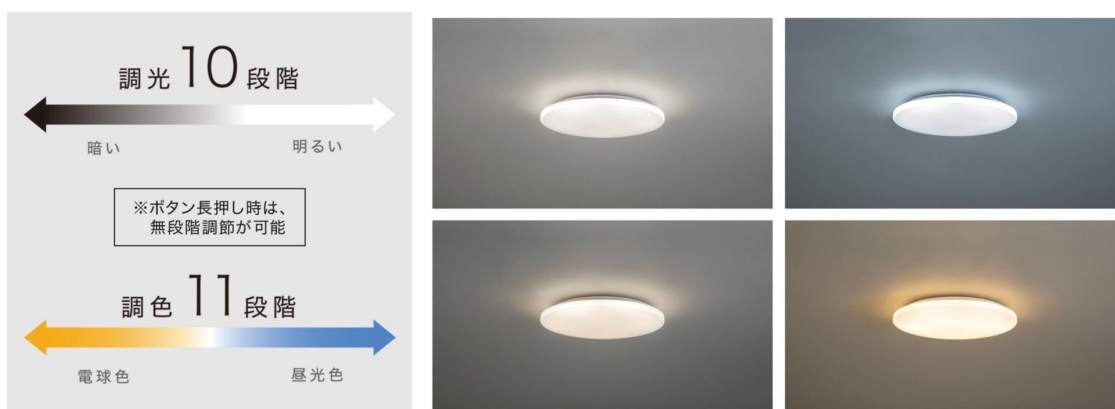

【商品名】LEDシーリングライト（ラスタル2）

【価格】6畳用4,990円、8畳用5,990円、12畳用6,990円

※一部離島でのお買上げまたはお届けの場合は、別途手数料を頂戴します。

【サイズ（約）】直径45cm×高さ8.3cm（スポンジ含まず）

【重量（約）】1.1kg

【定格消費電力】6畳：26W、8畳：29W、12畳：38W

【調光段数】10段階（ボタン長押し時、無段階（常夜灯含まず））

【調色段数】11段階（ボタン長押し時、無段階（常夜灯含まず））

【固有エネルギー消費効率】6畳：130lm/W、8畳：140lm/W、12畳：140lm/W

【定格光束（約）】6畳：3380lm、8畳：4070lm、12畳：5330lm

【LED光源寿命】40,000時間（※6）

【スイッチ】リモコン式

※6）LED光源寿命は製品寿命を保証するものではありません。点灯しなくなるまでの総点灯時間または全光束が点灯初期の70%に下がるまでの総点灯時間のいずれかの短い時間を推定したものです。

【商品ページ】 <https://www.nitori-net.jp/ec/product/8380214s/>