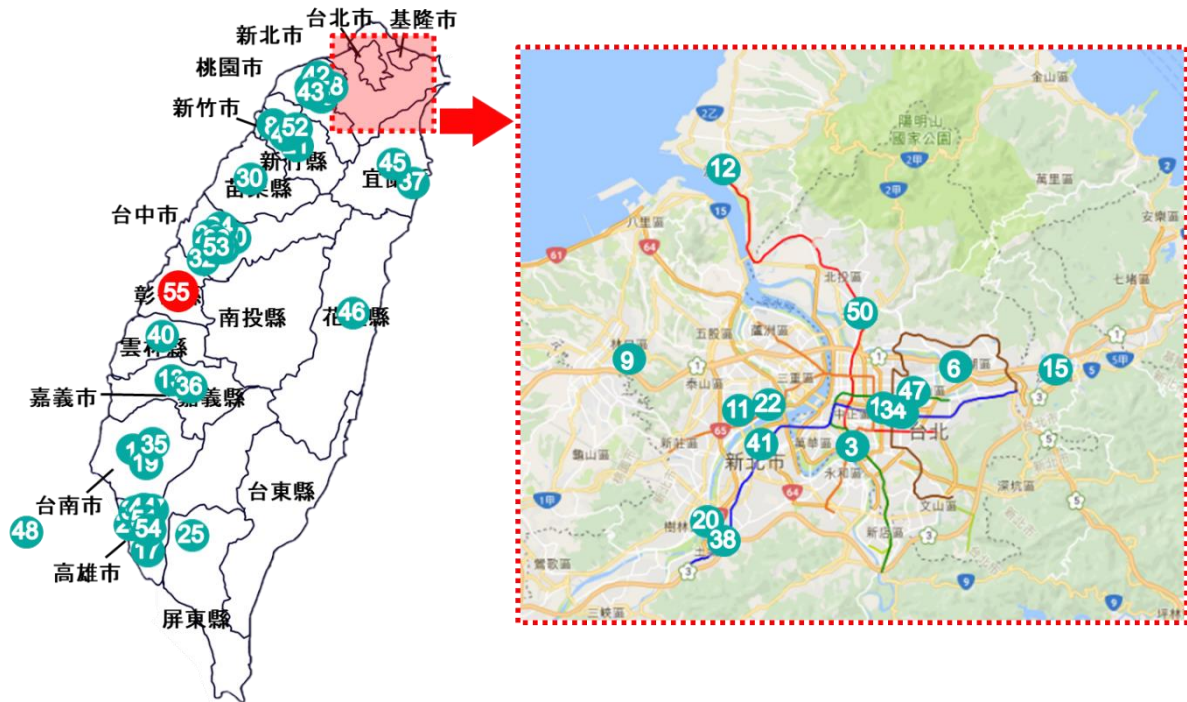

【台湾店舗一覧】

番号	店舗名	住所	開店日
-	高雄夢時代店	たかおゆめじだいてん	2007年5月
1	台南頂美店	たいなんちようびてん	台南市中西區中華西路二段685號
2	中壢店	ちゆうれきてん	桃園縣中壢市中華路一段480號
3	中和環球店	ちゆうわかんきゆうてん	新北市中和區中山路三段122號B2 (環球購物中心B2)
-	台中台糖店	たいちゆうたいとうてん	台中市台中港路三段118之68號2樓 (台中台糖量販店2F)
4	台北敦北店	たいぺいとんべいてん	台北市松山區敦化北路100號B1 (原環亞百貨旁)
5	高雄大樂店	たかおだいらくてん	高雄市三民區民族一路463號B1 (大樂購物中心B1F)
6	台北內湖店	たいぺいないこてん	台北市內湖區民善街88號4F (內湖家樂福4F)
7	台中新時代店	たいちゆうしんじだいてん	台中市東區復興路四段186號7F (新時代購物中心7F)
-	楠梓台糖店	なんすたいとうてん	2011年11月
-	台北西門店	たいぺいしもんてん	2011年12月
8	新竹巨城店	しんちくきよじょうてん	新竹市東區中央路229號B1 (Big City購物中心B1)
9	林口店	りんこうてん	新北市林口區文化三路二段16號B1 (家樂福B1)
10	台中大買家北屯店	たいちゆうだあまいじゃーべいとんてん	台中市北屯區北屯路370號B1 (大買家量販店B1)
11	新莊店	しんそうてん	新北市新莊區幸福路763號B1 (佳瑪百貨B1)
-	台中文心店	たいちゆうぶんしんてん	2013年4月
12	淡水店	たんすいてん	新北市淡水區中山北路二段383號3F (家樂福淡新店3F)
-	高雄和平店	たかおわへいてん	2013年10月
-	台北景美店	たいぺいじんめいてん	2014年6月
-	台北京華城店	たいぺいきやうかじょうてん	台北市松山區八德路四段 138號3F (京華城mira 3F)
13	嘉義店	かぎてん	嘉義市西區博愛路2段281號B1F
-	頭份尚順店	とうぶんしょうじゆんてん	2015年5月
14	台中廣三SOGO店	たいちゆうこうさんそごうてん	台中西區台灣大道二段459號台中廣三SOGO12F
-	台南德安店	たいなんとくやすてん	2015年9月
15	汐止遠雄店	しおどめえんゆうてん	新北市汐止區新台五路一段99號2F
16	台北明曜店	たいぺいみんようてん	台北市忠孝東路四段200號 明曜百貨8F
-	高雄成功店	たかおせいこうてん	2016年11月
17	高雄夢時代店	たかおゆめじだいてん	高雄市前鎮區中華五路789號7F
18	桃園JC PARK店	とうえんじえいしーぱーくてん	桃園市桃園區春日路618-1號B1F
19	台南仁德店	たいなん じんとくてん	台南市仁德區中山路777號2F
20	樹林秀泰店	すうりんしゅうたいてん	新北市樹林區樹新路40-6號5F