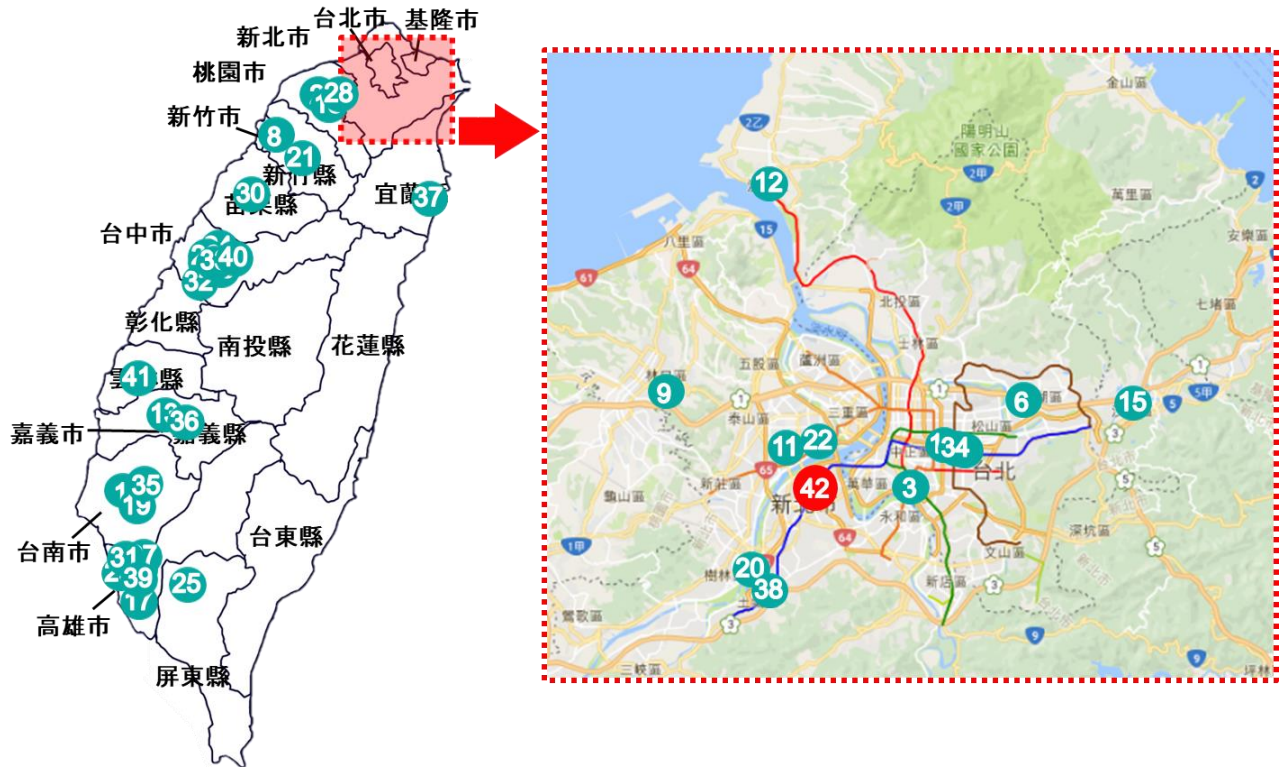

2021年11月12日

各 位

株式会社ニトリホールディングス

台湾 42 店舗目出店に関するお知らせ

株式会社ニトリホールディングス（札幌市北区、代表取締役社長 白井俊之）は、2021年11月17日（水）に台湾 42 店舗目となる「板橋遠東百貨店」をオープンさせていただく運びとなりましたので、下記のとおりお知らせいたします。ニトリグループの店舗としては 772 店舗目の出店となります。

「世界の人々の暮らしを豊かにする」という弊社のロマンを実現するため、今後とも積極的に海外出店を推進してまいります。

【店舗概要】

■NITORI 板橋遠東百貨店（ぼんちやおえんどうひゃっかてん）

- ・所在地：新北市板橋区中山路一段 152 号 9 階
- ・店舗面積：約 182 坪
- ・開店日：2021年11月17日（水）
- ・営業時間：11:00～22:00

※ 現地お問い合わせ先

宜得利家居股份有限公司 広告宣伝部 担当：沈 宛霖（02-2370-8866）

※ 取材等のご協力のお問い合わせ先

株式会社ニトリホールディングス 広報部 担当：大江（03-6741-1213）

【台湾店舗一覧】

番号	店舗名	住所	開店日
-	高雄夢時代店	たかおゆめじだいてん	2007年5月
1	台南頂美店	たいなんちやうびてん	2008年11月
2	中壢店	ちゆうれきてん	2008年12月
3	中和環球店	ちゆうわかんきゆうてん	2009年1月
-	台中台糖店	たいちゆうたいとうてん	2009年11月
4	台北敦北店	たいぺいとんべいてん	2010年3月
5	高雄大樂店	たかおだいらくてん	2010年4月
6	台北內湖店	たいぺいないこてん	2010年10月
7	台中新時代店	たいちゆうしんじだいてん	2011年5月
-	楠梓台糖店	なんすたいとうてん	2011年11月
8	新竹巨城店	しんちくきよじやうてん	2012年4月
-	台北西門店	たいぺいにしもんてん	2011年12月
9	林口店	りんこうてん	2012年6月
10	台中大買家北屯店	たいちゆうだあまいじゃーべいとんてん	2012年8月
11	新莊店	しんそうてん	2012年12月
-	台中文心店	たいちゆうぶんしんてん	2013年4月
-	高雄和平店	たかおわへいてん	2013年10月
12	淡水店	たんすいてん	2013年4月
-	台北景美店	たいぺいじんめいてん	2014年6月
-	台北京華城店	たいぺいきやうかじやうてん	2014年9月
13	嘉義大潤発店	かぎてんだいじゆんぱつ	2015年1月
-	頭份尚順店	とうぶんしやうじゆんてん	2015年5月
14	台中廣三SOGO店	たいちゆうこうさんそごうてん	2015年9月
-	台南德安店	たいなんとくやすてん	2015年9月
15	汐止遠雄店	しおどめえんゆうてん	2015年10月
16	台北明曜店	たいぺいみんやうてん	2016年10月
-	高雄成功店	たかおせいこうてん	2016年11月
17	高雄夢時代店	たかおゆめじだいてん	2016年12月
18	桃園JC PARK店	とうえんじえいしーぱーくてん	2017年4月
19	台南仁徳店	たいなん じんとくてん	2018年1月
20	樹林秀泰店	すうりんしやうたいてん	2018年5月

※2007年5月に開店した台湾1店舗目高雄夢時代店は2010年2月、2013年4月に開店した台中文心店は2017年3月に、2011年12月に開店した台北西門店は2017年12月に、2014年6月開店した台北景美店は2019年6月に、2009年11月に開店した台中台糖店は2019年6月に、2011年11月開店した楠梓台糖店は2019年6月に、2015年5月開店した頭份尚順店は2019年11月に、2014年に開店した台北京華城店は2019年11月に、2013年10月開店した高雄和平店は2020年3月に、2015年9月開店した台南德安店は2020年9月にそれぞれ開店しております。