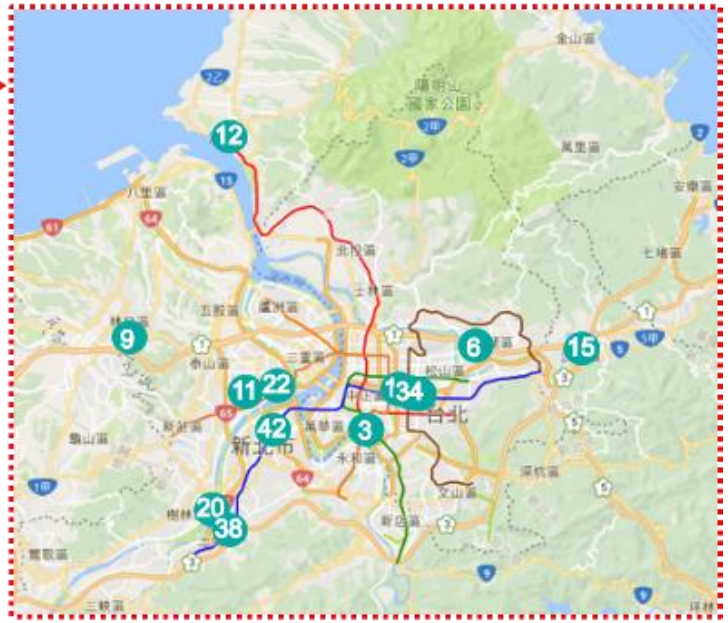

【店舗概要】

■NITORI 花蓮遠東百貨店(ほわり えんえんどうひゃっかてん)

- ・所在地：花蓮県花蓮市和平路 581 号 3 階
- ・店舗面積：約 161 坪
- ・開店日：2022年8月12日（金）
- ・営業時間：11:00～22:00

※現地お問い合わせ先

宜得利家居股份有限公司 広告宣伝部 担当：沈 宛霖 (02-2370-8866)

※取材等のご協力のお問い合わせ先

株式会社ニトリホールディングス 広報部 担当：大江 (03-6741-1213)

【台湾店舗一覧】

番号	店舗名	住所	開店日	
-	高雄夢時代店	たかおゆめじだいてん	2007年5月	
1	台南頂美店	たいなんちょうびてん	台南市中西區中華西路二段685號	2008年11月
2	中壢店	ちゅうれきてん	桃園縣中壢市中華路一段480號	2008年12月
3	中和環球店	ちゅうわかんきゅうてん	新北市中和區中山路三段122號B2 (環球購物中心B2)	2009年1月
-	台中台糖店	たいちゅうたいとうてん	台中市台中港路三段118之68號2樓 (台中台糖量販店2F)	2009年11月
4	台北敦北店	たいぺいとんぺいてん	台北市松山區敦化北路100號B1 (原環亞百貨旁)	2010年3月
5	高雄大樂店	たかおだいらくてん	高雄市三民區民族一路463號B1 (大樂購物中心B1F)	2010年4月
6	台北內湖店	たいぺいないこてん	台北市內湖區民善街88號4F (內湖家樂福4F)	2010年10月
7	台中新時代店	たいちゅうしんじだいてん	台中市東區復興路四段186號7F (新時代購物中心7F)	2011年5月
-	楠梓台糖店	なんすたいとうてん		2011年11月
-	台北西門店	たいぺいにしもんてん		2011年12月
8	新竹巨城店	しんちくきよじょうてん	新竹市東區中央路229號B1 (Big City購物中心B1)	2012年4月
9	林口店	りんこうてん	新北市林口區文化三路二段16號B1 (家樂福B1)	2012年6月
10	台中大買家北屯店	たいちゅうだあまいじゃーべいとんてん	台中市北屯區北屯路370號B1 (大買家量販店B1)	2012年8月
11	新莊店	しんそうてん	新北市新莊區幸福路763號B1 (佳瑪百貨B1)	2012年12月
-	台中文心店	たいちゅうぶんしんてん		2013年4月
12	淡水店	たんすいてん	新北市淡水區中山北路二段383號3F (家樂福淡新店3F)	2013年4月
-	高雄和平店	たかおわへいてん		2013年10月
-	台北景美店	たいぺいじんめいてん		2014年6月
-	台北京華城店	たいぺいきょうかじょうてん	台北市松山區八德路四段 138號3F (京華城mira 3F)	2014年9月
13	嘉義店	かぎてん	嘉義市西區博愛路2段281號B1F	2015年1月
-	頭份尚順店	とうぶんしょうじゅんてん	苗栗縣頭份鎮中央路105號3F	2015年5月
14	台中廣三SOGO店	たいちゅうこうさんそごうてん	台中西區台灣大道二段459號台中廣三SOGO12F	2015年9月
-	台南德安店	たいなんとくやすてん		2015年9月
15	汐止遠雄店	しおどめえんゆうてん	新北市汐止區新台五路一段99號2F	2015年10月
16	台北明曜店	たいぺいみんようてん	台北市忠孝東路四段200號 明曜百貨8F	2016年10月
-	高雄成功店	たかおせいこうてん		2016年11月
17	高雄夢時代店	たかおゆめじだいてん	高雄市前鎮區中華五路789號7F	2016年12月
18	桃園JC PARK店	とうえんじえいしーぱーくてん	桃園市桃園區春日路618-1號B1F	2017年4月
19	台南仁德店	たいなん じんとくてん	台南市仁德區中山路777號2F	2018年1月
20	樹林秀泰店	すうりんしょうたいてん	新北市樹林區樹新路40-6號5F	2018年5月

※2007年5月に開店した台湾1店舗目高雄夢時代店は2010年2月、2013年4月に開店した台中文心店は2017年3月に、2011年12月に開店した台北西門店は2017年12月に、2014年6月開店した台北景美店は2019年6月に、2009年11月に開店した台中台糖店は2019年6月に、2011年11月開店した楠梓台糖店は2019年6月に、2015年5月開店した頭份尚順店は2019年11月に、2014年に開店した台北京華城店は2019年11月に、2013年10月開店した高雄和平店は2020年3月に、2015年9月開店した台南德安店は2020年9月にそれぞれ閉店しております。