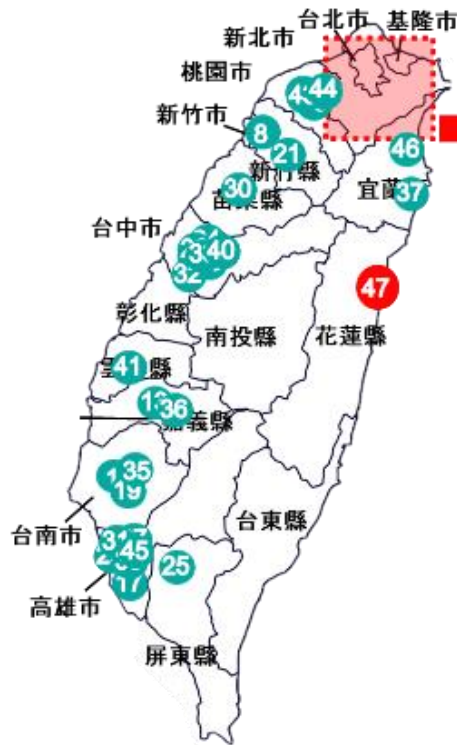

2022年8月5日

各 位

株式会社ニトリホールディングス

台湾 47 店舗目出店に関するお知らせ

株式会社ニトリホールディングス（札幌市北区、代表取締役社長 白井俊之）は、2022年8月12日（金）に台湾 47 店舗目となる「花蓮遠東百貨店」をオープンさせていただき運びとなりましたので、下記のとおりお知らせいたします。ニトリグループの店舗としては 841 店舗目の出店となります。

住まいの豊かさを世界の人々に提供するという弊社のロマンを実現するため、今後とも積極的に海外出店を推進してまいります。

【店舗概要】

■NITORI 花蓮遠東百貨店(ほわり えんえんどうひゃっかてん)

- ・所在地：花蓮県花蓮市和平路 581 号 3 階
- ・店舗面積：約 161 坪
- ・開店日：2022年8月12日（金）
- ・営業時間：11:00～22:00

※現地お問い合わせ先

宜得利家居股份有限公司 広告宣伝部 担当：沈 宛霖 (02-2370-8866)

※取材等のご協力のお問い合わせ先

株式会社ニトリホールディングス 広報部 担当：大江 (03-6741-1213)

【台湾店舗一覧】

番号	店舗名	住所	開店日	
-	高雄夢時代店	たかおゆめじだいてん	2007年5月	
1	台南頂美店	たいなんちょうびてん	台南市中西區中華西路二段685號	2008年11月
2	中壢店	ちゅうれきてん	桃園縣中壢市中華路一段480號	2008年12月
3	中和環球店	ちゅうわかんきゅうてん	新北市中和區中山路三段122號B2 (環球購物中心B2)	2009年1月
-	台中台糖店	たいちゅうたいとうてん	台中市台中港路三段118之68號2樓 (台中台糖量販店2F)	2009年11月
4	台北敦北店	たいぺいとんぺいてん	台北市松山區敦化北路100號B1 (原環亞百貨旁)	2010年3月
5	高雄大樂店	たかおだいらくてん	高雄市三民區民族一路463號B1 (大樂購物中心B1F)	2010年4月
6	台北內湖店	たいぺいないこてん	台北市內湖區民善街88號4F (內湖家樂福4F)	2010年10月
7	台中新時代店	たいちゅうしんじだいてん	台中市東區復興路四段186號7F (新時代購物中心7F)	2011年5月
-	楠梓台糖店	なんすたいとうてん		2011年11月
-	台北西門店	たいぺいにしもんてん		2011年12月
8	新竹巨城店	しんちくきよじょうてん	新竹市東區中央路229號B1 (Big City購物中心B1)	2012年4月
9	林口店	りんこうてん	新北市林口區文化三路二段16號B1 (家樂福B1)	2012年6月
10	台中大買家北屯店	たいちゅうだあまいじゃーべいとんてん	台中市北屯區北屯路370號B1 (大買家量販店B1)	2012年8月
11	新莊店	しんそうてん	新北市新莊區幸福路763號B1 (佳瑪百貨B1)	2012年12月
-	台中文心店	たいちゅうぶんしんてん		2013年4月
12	淡水店	たんすいてん	新北市淡水區中山北路二段383號3F (家樂福淡新店3F)	2013年4月
-	高雄和平店	たかおわへいてん		2013年10月
-	台北景美店	たいぺいじんめいてん		2014年6月
-	台北京華城店	たいぺいきょうかじょうてん	台北市松山區八德路四段 138號3F (京華城mira 3F)	2014年9月
13	嘉義店	かぎてん	嘉義市西區博愛路2段281號B1F	2015年1月
-	頭份尚順店	とうぶんしょうじゅんてん	苗栗縣頭份鎮中央路105號3F	2015年5月
14	台中廣三SOGO店	たいちゅうこうさんそごうてん	台中西區台灣大道二段459號台中廣三SOGO12F	2015年9月
-	台南德安店	たいなんとくやすてん		2015年9月
15	汐止遠雄店	しおどめえんゆうてん	新北市汐止區新台五路一段99號2F	2015年10月
16	台北明曜店	たいぺいみんようてん	台北市忠孝東路四段200號 明曜百貨8F	2016年10月
-	高雄成功店	たかおせいこうてん		2016年11月
17	高雄夢時代店	たかおゆめじだいてん	高雄市前鎮區中華五路789號7F	2016年12月
18	桃園JC PARK店	とうえんじえいしーぱーくてん	桃園市桃園區春日路618-1號B1F	2017年4月
19	台南仁德店	たいなん じんとくてん	台南市仁德區中山路777號2F	2018年1月
20	樹林秀泰店	すうりんしょうたいてん	新北市樹林區樹新路40-6號5F	2018年5月