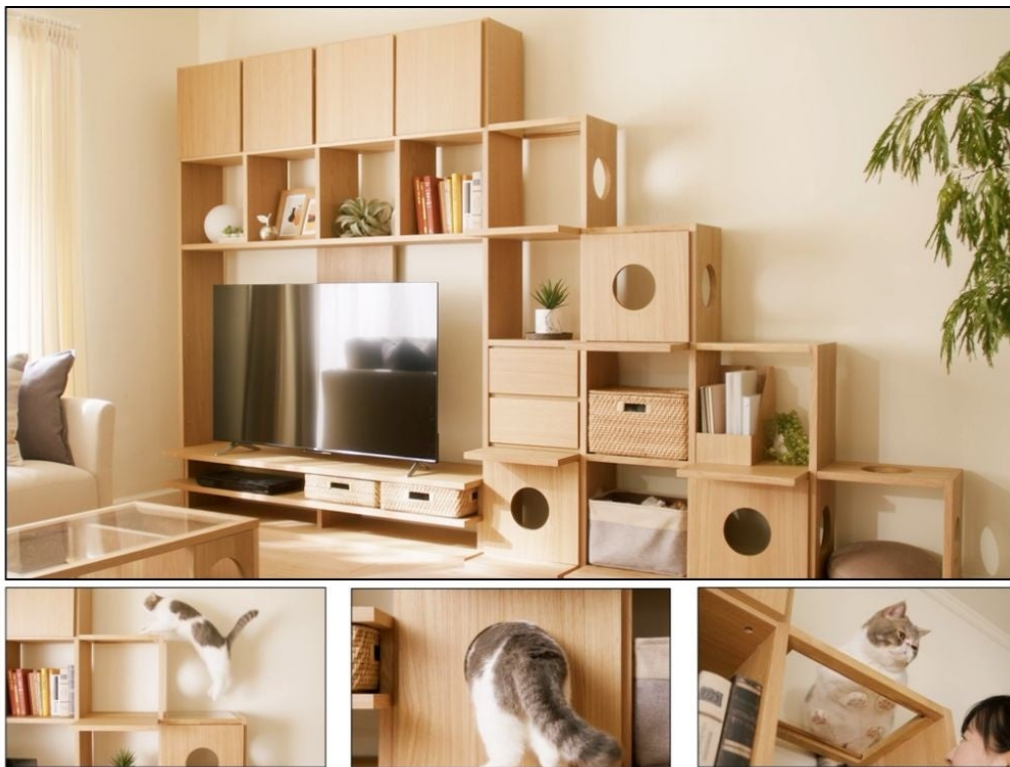

## 【ニトリ】ペットも人も心地いい。キャットタワーにもなる壁面収納が新登場！

株式会社ニトリ（本社：札幌市北区 代表取締役社長：武田 政則 以下：ニトリ）より、1月中旬からニトリの一部店舗およびニトリネットにて販売を開始した、コネクトシリーズのペットシェルフをご紹介します。

大切なペットと過ごす毎日の暮らしの中で「おしゃれでペットとともに使用できるインテリアが欲しい」というお客様のお声にお応えして、上って、くぐって、飛び降りて、楽しく遊べるキャットタワーと収納も兼ね備えたシェルフが登場しました。

奥深棚板、透明棚板、穴付き棚板が付属されており、奥深棚板は飛び乗って登れたり、透明棚板は、下から肉球がのぞけます。既存のコネクトシリーズのTVボード、シェルフとも連結できるので、収納スペースをお好みに組み合わせていただけます。

さらに、家族であるペットとリビングで快適に過ごせるセンターテーブルや、サイドテーブルもご用意しております。

ペットも楽しめて、すっきり収納もできる心地いい家で過ごしませんか。

ニトリでは今後も、お客様の暮らしを快適に彩る商品の開発に力を入れてまいります。