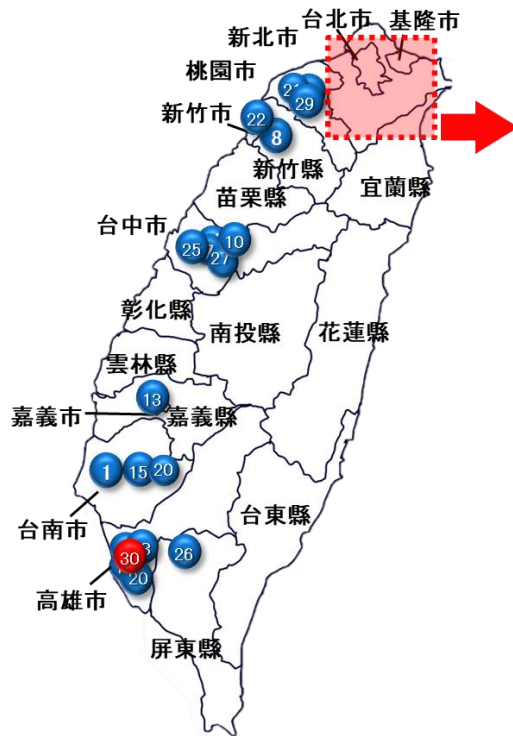

NEWS RELEASE

2020年4月10日

各位

株式会社 ニトリホールディングス

台湾 30 店舗目出店に関するお知らせ

株式会社 ニトリホールディングス（札幌市北区、代表取締役社長 白井俊之）は、2020年4月15日（水）に台湾 30 店舗目となる「高雄漢神百貨店」をオープンさせていただき運びとなりましたので、下記のとおりお知らせいたします。ニトリグループの店舗としては 609 店舗目の出店となります。

「世界の人々の暮らしを豊かにする」という弊社のロマンを実現するため、今後とも積極的に海外出店を推進してまいります。

【店舗概要】

■NITORI 高雄漢神百貨店（たかおかんしんひゃつかてん）

- ・所在地：高雄市前金区成功一路 266-1 号B2 階
- ・店舗面積：約 208 坪
- ・開店日：2020年4月15日（水）
- ・営業時間：月～木 11：00-22：00
金 11：00-22：30
土 10：30-22：30
日 10：30-22：00
祝日および祝日前日の営業時間は SC 規定に従う

※ 現地お問い合わせ先

宜得利家居股份有限公司 広告宣伝部 担当：沈 宛霖（02-2370-8866）

※ 取材等のご協力のお問い合わせ先

株式会社 ニトリホールディングス 広報部 担当：大江（03-6741-1213）

【台湾店舗一覧】

番号	店舗名	住所	開店日
-	高雄夢時代店	たかおゆめじだいてん	2007年5月
1	台南頂美店	たいなんちようびてん	台南市中西區中華西路二段685號
2	中壢店	ちゅうれきてん	桃園縣中壢市中華路一段480號
3	中和環球店	ちゅうわかんきゅうてん	新北市中和區中山路三段122號B2 (環球購物中心B2)
-	台中台糖店	たいちゅうたいとうてん	台中市台中港路三段118之68號2樓 (台中台糖量販店2F)
4	台北敦北店	たいぺいとんべいてん	台北市松山區敦化北路100號B1 (原環亞百貨旁)
5	高雄大樂店	たかおだいらくてん	高雄市三民區民族一路463號B1 (大樂購物中心B1F)
6	台北內湖店	たいぺいないこてん	台北市內湖區民善街88號4F (內湖家樂福4F)
7	台中新時代店	たいちゅうしんじだいてん	台中市東區復興路四段186號7F (新時代購物中心7F)
-	楠梓台糖店	なんずたいとうてん	2011年11月
-	台北西門店	たいぺいにしもんてん	2011年12月
8	新竹巨城店	しんちくきじょうてん	新竹市東區中央路229號B1 (Big City購物中心B1)
9	林口店	りんこうてん	新北市林口區文化三路二段16號B1 (家樂福B1)
10	台中大買家北屯店	たいちゅうだあまいじゃーべいとんてん	台中市北屯區北屯路370號B1 (大買家量販店B1)
11	新莊店	しんそうてん	新北市新莊區幸福路763號B1 (佳瑪百貨B1)
-	台中文心店	たいちゅうぶんしんてん	2013年4月
12	淡水店	たんすいてん	新北市淡水區中山北路二段383號3F (家樂福淡水店3F)
-	高雄和平店	たかおわへいてん	2013年10月
-	台北景美店	たいぺいじんめいてん	2014年6月
-	台北京華城店	たいぺいきやうかじょうてん	台北市松山區八德路四段 138號3F (京華城mira 3F)
13	嘉義店	かぎてん	嘉義市西區博愛路2段281號B1F
-	頭份尚順店	とうぶんしやうじゆんてん	苗栗縣頭份鎮中央路105號3F
14	台中廣三SOGO店	たいちゅうこうさんそごうてん	台中西區台灣大道二段459號台中廣三SOGO12F
15	台南德安店	たいなんとくやすてん	台南市東區中華東路三段360號台南德安百貨5F
16	汐止遠雄店	しおどめえんゆうてん	新北市汐止區新台五路一段99號2F
17	台北明曜店	たいぺいみんようてん	台北市忠孝東路四段200號 明曜百貨8F
-	高雄成功店	たかおせいこうてん	2016年11月

※2007年5月に開店した台湾1店舗目高雄夢時代店は2010年2月、2013年4月に開店した台中文心店は2017年3月に、2011年12月に開店した台北西門店は2017年12月に、2014年6月開店した台北景美店は2019年6月に、2009年11月に開店した台中中台糖店は2019年6月に、2011年11月開店した楠梓台糖店は2019年6月に、2015年5月開店した頭份尚順店は2019年11月に、2014年に開店した台北京華城店は2019年11月に、2013年10月開店した高雄和平店は2020年3月にそれぞれ閉店しております。