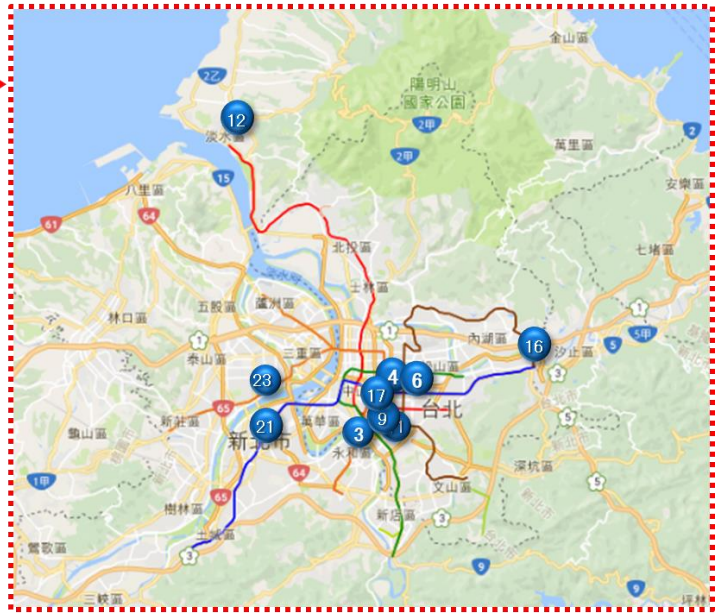

NEWS RELEASE

2020年4月10日

各位

株式会社 ニトリホールディングス

台湾 30 店舗目出店に関するお知らせ

株式会社 ニトリホールディングス（札幌市北区、代表取締役社長 白井俊之）は、2020年4月15日（水）に台湾 30 店舗目となる「高雄漢神百貨店」をオープンさせていただき運びとなりましたので、下記のとおりお知らせいたします。ニトリグループの店舗としては 609 店舗目の出店となります。

「世界の人々の暮らしを豊かにする」という弊社のロマンを実現するため、今後とも積極的に海外出店を推進してまいります。

【店舗概要】

■NITORI 高雄漢神百貨店（たかおかんしんひゃつかてん）

- ・所在地：高雄市前金区成功一路 266-1 号B2 階
- ・店舗面積：約 208 坪
- ・開店日：2020年4月15日（水）
- ・営業時間：月～木 11：00-22：00
金 11：00-22：30
土 10：30-22：30
日 10：30-22：00
祝日および祝日前日の営業時間は SC 規定に従う

※ 現地お問い合わせ先

宜得利家居股份有限公司 広告宣伝部 担当：沈 宛霖（02-2370-8866）

※ 取材等のご協力のお問い合わせ先

株式会社 ニトリホールディングス 広報部 担当：大江（03-6741-1213）

【台湾店舗一覧】

番号	店舗名	住所	開店日
-	高雄夢時代店	たかおゆめじだいてん	2007年5月
1	台南頂美店	たいなんちようびてん	台南市中西區中華西路二段685號
2	中壢店	ちゅうれきてん	桃園縣中壢市中華路一段480號
3	中和環球店	ちゅうわかんきゅうてん	新北市中和區中山路三段122號B2 (環球購物中心B2)
-	台中台糖店	たいちゅうたいとうてん	台中市台中港路三段118之68號2樓 (台中台糖量販店2F)
4	台北敦北店	たいぺいとんべいてん	台北市松山區敦化北路100號B1 (原環亞百貨旁)
5	高雄大樂店	たかおだいらくてん	高雄市三民區民族一路463號B1 (大樂購物中心B1F)
6	台北內湖店	たいぺいないこてん	台北市內湖區民善街88號4F (內湖家樂福4F)
7	台中新時代店	たいちゅうしんじだいてん	台中市東區復興路四段186號7F (新時代購物中心7F)
-	楠梓台糖店	なんずたいとうてん	2011年11月
-	台北西門店	たいぺいにしもんてん	2011年12月
8	新竹巨城店	しんちくきじょうてん	新竹市東區中央路229號B1 (Big City購物中心B1)
9	林口店	りんこうてん	新北市林口區文化三路二段16號B1 (家樂福B1)
10	台中大買家北屯店	たいちゅうだあまいじゃーべいとんてん	台中市北屯區北屯路370號B1 (大買家量販店B1)
11	新莊店	しんそうてん	新北市新莊區幸福路763號B1 (佳瑪百貨B1)
-	台中文心店	たいちゅうぶんしんてん	2013年4月
12	淡水店	たんすいてん	新北市淡水區中山北路二段383號3F (家樂福淡水店3F)
-	高雄和平店	たかおわへいてん	2013年10月
-	台北景美店	たいぺいじんめいてん	2014年6月
-	台北京華城店	たいぺいきやうかじょうてん	台北市松山區八德路四段 138號3F (京華城mira 3F)
13	嘉義店	かぎてん	嘉義市西區博愛路2段281號B1F
-	頭份尚順店	とうぶんしやうじゆんてん	苗栗縣頭份鎮中央路105號3F
14	台中廣三SOGO店	たいちゅうこうさんそごうてん	台中西區台灣大道二段459號台中廣三SOGO12F
15	台南德安店	たいなんとくやすてん	台南市東區中華東路三段360號台南德安百貨5F
16	汐止遠雄店	しおどめえんゆうてん	新北市汐止區新台五路一段99號2F
17	台北明曜店	たいぺいみんようてん	台北市忠孝東路四段200號 明曜百貨8F
-	高雄成功店	たかおせいこうてん	2016年11月

※2007年5月に開店した台湾1店舗目高雄夢時代店は2010年2月、2013年4月に開店した台中文心店は2017年3月に、2011年12月に開店した台北西門店は2017年12月に、2014年6月開店した台北景美店は2019年6月に、2009年11月に開店した台中中台糖店は2019年6月に、2011年11月開店した楠梓台糖店は2019年6月に、2015年5月開店した頭份尚順店は2019年11月に、2014年に開店した台北京華城店は2019年11月に、2013年10月開店した高雄和平店は2020年3月にそれぞれ閉店しております。