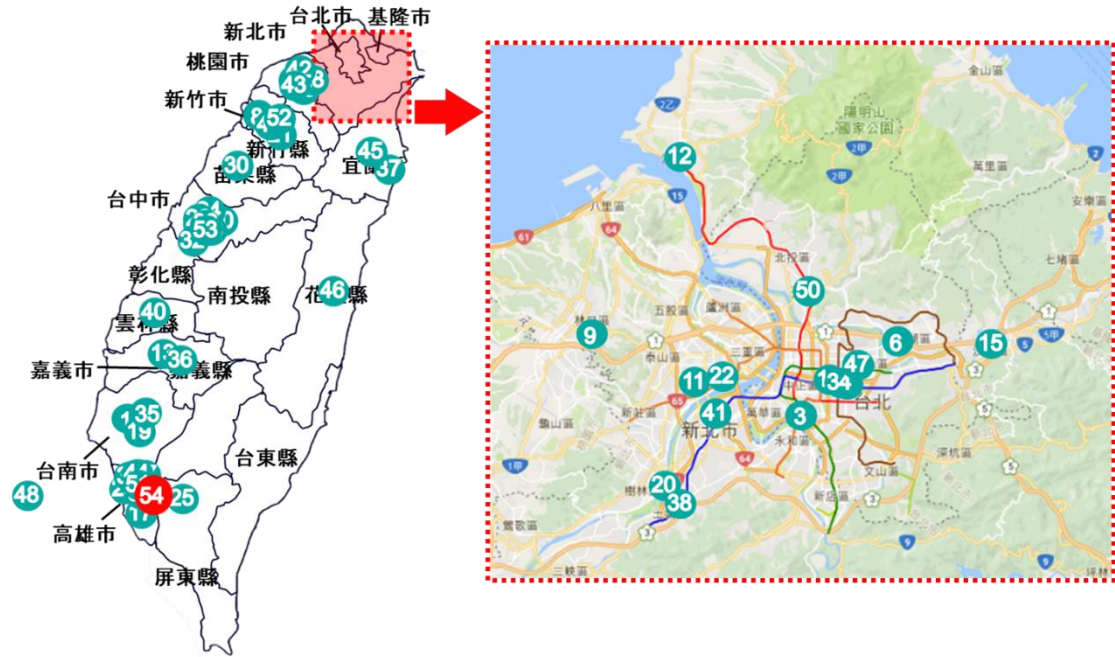

2023年4月19日

各 位

株式会社ニトリホールディングス

台湾 54 店舗目出店に関するお知らせ

株式会社ニトリホールディングス（札幌市北区、代表取締役社長 白井俊之）は、2023年4月21日（金）に台湾 54 店舗目となる「高雄大遠百店」をオープンさせていただき運びとなりましたので、下記のとおりお知らせいたします。ニトリグループの店舗としては 910 店舗目の出店となります。

住まいの豊かさを世界の人々に提供するという弊社のロマンを実現するため、今後とも積極的に海外出店を推進してまいります。

【店舗概要】

- NITORI 高雄大遠百店（たかおだいえんばいてん）
- ・所在地：高雄市苓雅区三多四路 21 号 10 階
- ・店舗面積：約 217 坪
- ・開店日：2023年4月21日（金）
- ・営業時間：11:00-22:00

※ 現地お問い合わせ先

宜得利家居股份有限公司 広告宣伝部 担当：沈 宛霖（02-2370-8866）

※ 取材等のご協力のお問い合わせ先

株式会社ニトリホールディングス 広報部 担当：大江（03-6741-1213）

【台湾店舗一覧】

番号	店舗名	住所	開店日
-	高雄夢時代店	たかおゆめじだいてん	2007年5月
1	台南頂美店	たいなんちょうびてん	台南市中西區中華西路二段685號
2	中壢店	ちゅうれきてん	桃園縣中壢市中華路一段480號
3	中和環球店	ちゅうわんかきゅうてん	新北市中和區中山路三段122號B2 (環球購物中心B2)
-	台中台糖店	たいちゅうたいとうてん	台中市台中港路三段118之68號2樓 (台中台糖量販店2F)
4	台北敦北店	たいぺいとんべいてん	台北市松山區敦化北路100號B1 (原環亞百貨旁)
5	高雄大樂店	たかおだいらくてん	高雄市三民區民族一路463號B1 (大樂購物中心B1F)
6	台北內湖店	たいぺいないこてん	台北市內湖區民善街88號4F (內湖家樂福4F)
7	台中新時代店	たいちゅうしんじだいてん	台中市東區復興路四段186號7F (新時代購物中心7F)
-	楠梓台糖店	なんすうたいとうてん	
-	台北西門店	たいぺいせいもんてん	
8	新竹巨城店	しんちくきょじょうてん	新竹市東區中央路229號B1 (Big City購物中心B1)
9	林口店	りんこうてん	新北市林口區文化三路二段16號B1 (家樂福B1)
10	台中大買家北屯店	たいちゅうだあまいじゃーべいとんてん	台中市北屯區北屯路370號B1 (大買家量販店B1)
11	新莊店	しんそうてん	新北市新莊區幸福路763號B1 (佳瑪百貨B1)
-	台中文心店	たいちゅうぶんしんてん	
12	淡水店	たんすいてん	新北市淡水區中山北路二段383號3F (家樂福淡水新店3F)
-	高雄和平店	たかおわへいてん	
-	台北景美店	たいぺいじんめいてん	
-	台北京華城店	たいぺいきやうかじょうてん	台北市松山區八德路四段 138號3F (京華城mira 3F)
13	嘉義店	かぎてん	嘉義市西區博愛路2段281號B1F
-	頭份尚順店	とうぶんしやうじゆんてん	苗栗縣頭份鎮中央路105號3F
14	台中廣三SOGO店	たいちゅうこうさんそごうてん	台中西區台灣大道二段459號台中廣三SOGO12F
-	台南德安店	たいなんとくやすてん	
15	汐止遠雄店	しおどめえんゆうてん	新北市汐止區新台五路一段99號2F
16	台北明曜店	たいぺいみんようてん	台北市忠孝東路四段200號 明曜百貨8F
-	高雄成功店	たかおせいこうてん	
17	高雄夢時代店	たかおゆめじだいてん	高雄市前鎮區中華五路789號7F
18	桃園JC PARK店	とうえんじえいしーぱーくてん	桃園市桃園區春日路618-1號B1F
19	台南仁德店	たいなん じんとくてん	台南市仁德區中山路777號2F
20	樹林秀泰店	すうりんしやうたいてん	新北市樹林區樹新路40-6號5F