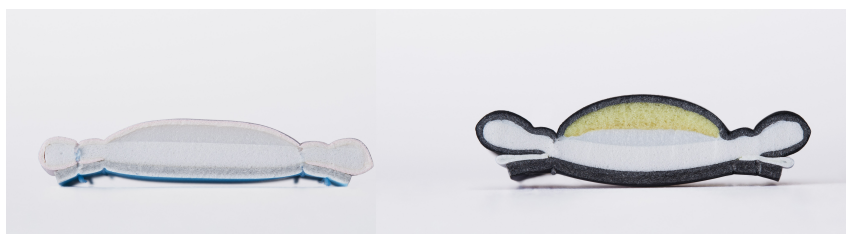

• 2023年ランドセルシリーズ一覧

■ メチャピカシリーズ【グッドデザイン賞受賞モデル】

かわいい刺繍やチャーム、かっこいいモチーフを取り入れたデザインが人気のシリーズ。

<価格> 34,900円

<色展開> 全7色

<搭載機能> Hexabee構造、走快、AIRYGRIP、TAFGARD-LIGHT TYPE-

■ Cubee【グッドデザイン賞受賞モデル】

へり（ランドセル本体の大マチと背当てを縫い合わせた部分）をなくす特殊な製法により、容量はそのままに、背当ての部分が従来よりも幅約2cm、高さ約1cmスリムになり、低学年の小さいからだにもしっかりフィット。高学年になっても飽きずに使用できるカラー展開。

<価格> 39,900円

<色展開> 全4色

<搭載機能> Hexabee構造、走快、AIRYGRIP、TAFGARD-LIGHT TYPE-

■ Cubeeプラス【グッドデザイン賞受賞モデル】※新モデル商品。5月下旬頃販売開始

<価格> 49,900円

<色展開> 全2色

<搭載機能> Hexabee構造、走快、AIRYGRIP、TAFGARD-LIGHT TYPE-

<キュービーから追加された新機能のご紹介>

- ・ 超大容量：中マチ部分が伸縮し、広がるポケットで容量アップ。総マチ20cm（他シリーズ16.5cm）
- ・ 仕切り板付属：中に仕切り板があることで荷物がガタガタ動くのを防ぎ、整理整頓がしやすい。

- ・ 全方位反射材装着：反射材の装着箇所を増やし、全方位からからでも光るため安心安全。

- ・ 3層構造の肩ベルトクッション：2層から3層へボリュームアップ。弾力性が増してよりフィット。

■キラ★ピカ