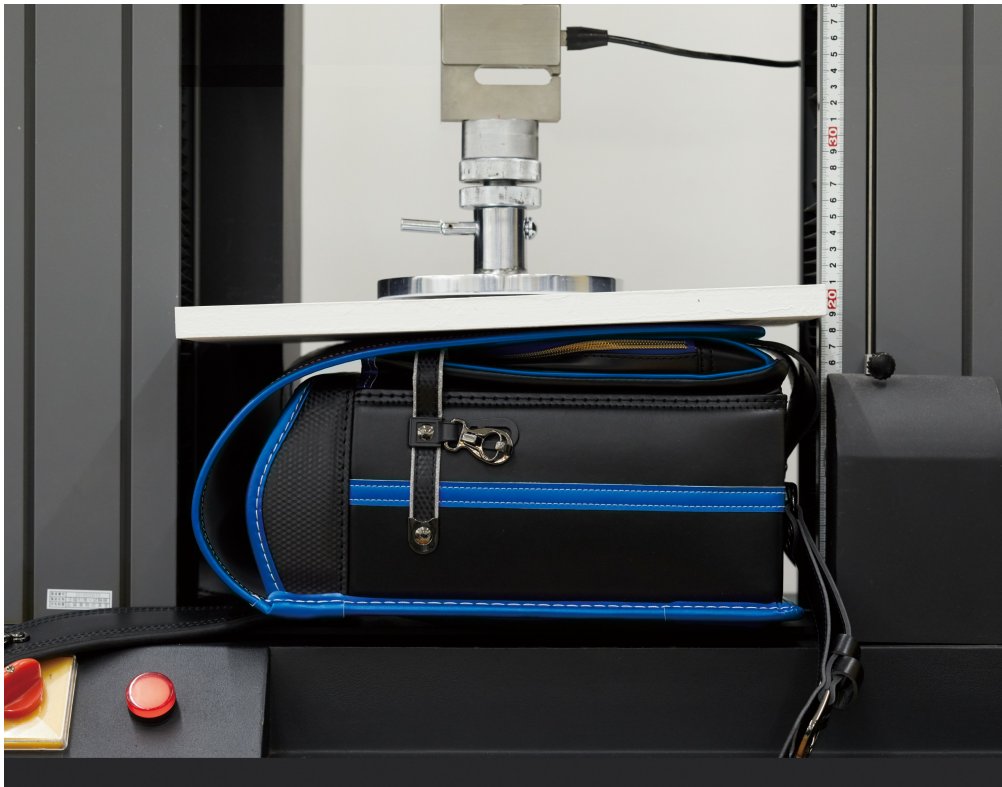

- ニトリランドセルの特徴のご紹介

■70kgの耐久試験に合格 ※キラ★ピカを除く

2021年7月27日「一般財団法人ボーケン品質評価機構」の押圧試験で実証。軽くて、丈夫なランドセル。