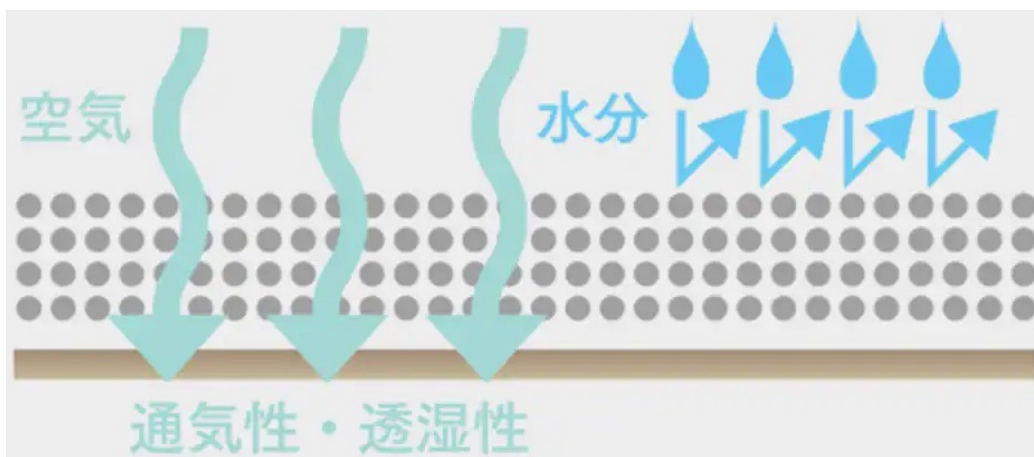

• 搭載機能のご紹介

■TAFGARD (タフガード) -LIGHT TYPE

キズやすり切れ、破れに強く、軽い生地を全シリーズのかぶせに使用。

TAFGARD[®]
— LIGHT TYPE —

一般的な人工皮革

先のとがった金属で引っ掻いたときの生地の様子。キズがつきにくく、目立ちにくい。

■AIRY (エアリー)、AIRYGRIP (エアリーグリップ)

背当てには、通気性と透湿性に優れた構造の素材を使用。ムレを軽減し、さらっと快適。

表面にマイクロ単位の穴を設けているので、水滴は通さず空気は通す。

■走快 (ソウカイ)

背当て部分のクッションに、圧力分散性能を高めた新形状背当てを採用。気持ちいい背負い心地を実現。

背あての圧力分散図

■Hexabee（ヘキサビー）

大マチ部分の奥行を12.5cmへ拡大しながら、4の構造を取り入れることで、軽さも強度も損なうことなく、6年間しっかり荷物を受け止めることができる設計に。しなやかで頑丈な構造のため、ランドセル全体の型崩れ防止にも。