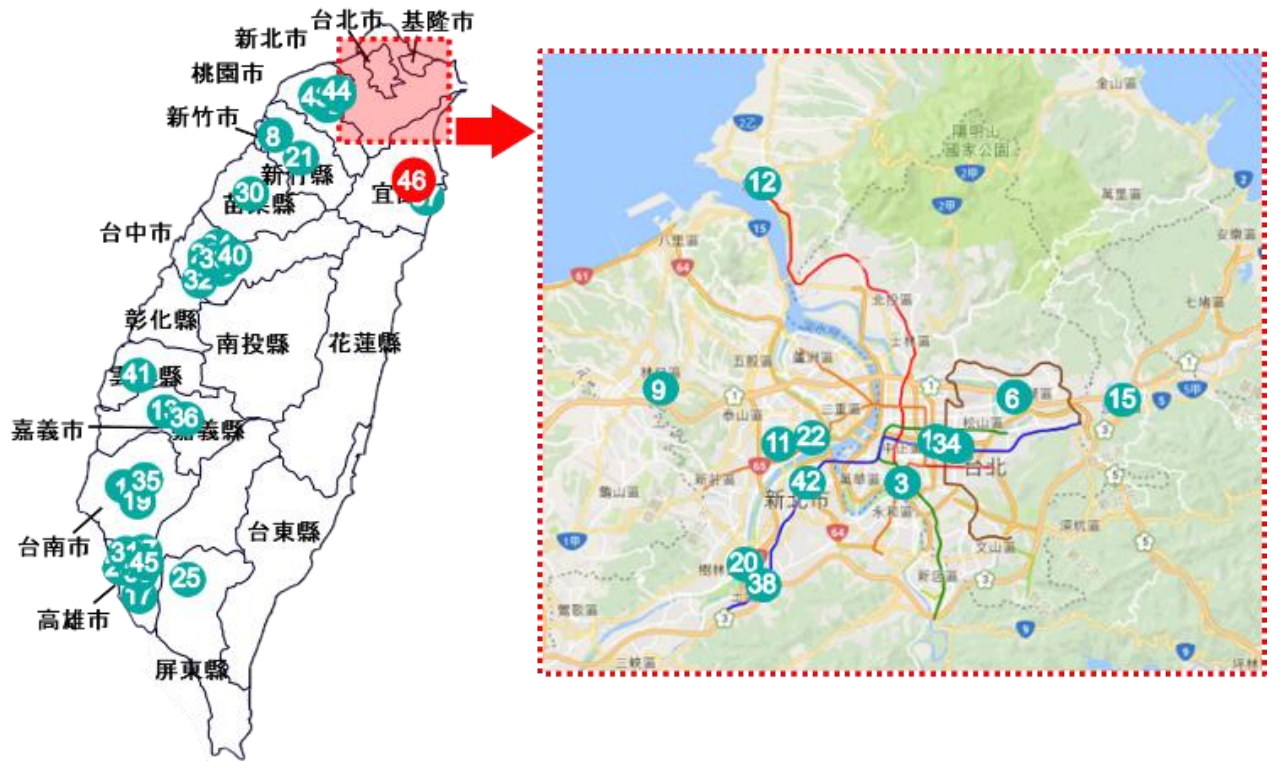

【店舗概要】

- NITORI 宜蘭駅前店（いーらんえきまえてん）
- ・所在地：宜蘭県宜蘭市宜興路一段 159 号 2 階
- ・店舗面積：約 269 坪
- ・開店日：2022年7月15日（金）
- ・営業時間：11:00～22:00

※ 現地お問い合わせ先

宜得利家居股份有限公司 広告宣伝部 担当：沈 宛霖（02-2370-8866）

※ 取材等のご協力のお問い合わせ先

株式会社 ニトリホールディングス 広報部 担当：大江（03-6741-1213）

【台湾店舗一覧】

番号	店舗名	住所	開店日	
-	高雄夢時代店	たかおゆめじだいてん	2007年5月	
1	台南頂美店	たいなんちょうびてん	台南市中西區中華西路二段685號	2008年11月
2	中壢店	ちゅうれきてん	桃園縣中壢市中華路一段480號	2008年12月
3	中和環球店	ちゅうわかんきゅうてん	新北市中和區中山路三段122號B2 (環球購物中心B2)	2009年1月
-	台中中糖店	たいちゅうたいどうてん	台中市台中港路三段118之68號2樓 (台中中糖量販店2F)	2009年11月
4	台北敦北店	たいぺいとんぺいてん	台北市松山區敦化北路100號B1 (原環亞百貨旁)	2010年3月
5	高雄大樂店	たかおだいらくてん	高雄市三民區民族一路463號B1 (大樂購物中心B1F)	2010年4月
6	台北內湖店	たいぺいないこてん	台北市內湖區民善街88號4F (內湖家樂福4F)	2010年10月
7	台中新時代店	たいちゅうしんじだいてん	台中市東區復興路四段186號7F (新時代購物中心7F)	2011年5月
-	楠梓台糖店	なんすたいどうてん		2011年11月
-	台北西門店	たいぺいにしもんてん		2011年12月
8	新竹巨城店	しんちくきよじょうてん	新竹市東區中央路229號B1 (Big City購物中心B1)	2012年4月
9	林口店	りんこうてん	新北市林口區文化三路二段16號B1 (家樂福B1)	2012年6月
10	台中大買家北屯店	たいちゅうだあまいじゃーべいとんてん	台中市北屯區北屯路370號B1 (大買家量販店B1)	2012年8月
11	新莊店	しんそうてん	新北市新莊區幸福路763號B1 (佳瑪百貨B1)	2012年12月
-	台中文心店	たいちゅうぶんしんてん		2013年4月
12	淡水店	たんすいてん	新北市淡水區中山北路二段383號3F (家樂福淡新店3F)	2013年4月
-	高雄和平店	たかおわへいてん		2013年10月
-	台北景美店	たいぺいじんめいてん		2014年6月
-	台北京華城店	たいぺいきょうかじょうてん	台北市松山區八德路四段 138號3F (京華城mira 3F)	2014年9月
13	嘉義店	かぎてん	嘉義市西區博愛路2段281號B1F	2015年1月
-	頭份尚順店	とうぶんしょうじゅんてん	苗栗縣頭份鎮中央路105號3F	2015年5月
14	台中廣三SOGO店	たいちゅうこうさんそごうてん	台中西區台灣大道二段459號台中廣三SOGO12F	2015年9月
-	台南德安店	たいなんとくやすてん		2015年9月
15	汐止遠雄店	しおどめえんゆうてん	新北市汐止區新台五路一段99號2F	2015年10月
16	台北明曜店	たいぺいみんようてん	台北市忠孝東路四段200號 明曜百貨8F	2016年10月
-	高雄成功店	たかおせいこうてん		2016年11月
17	高雄夢時代店	たかおゆめじだいてん	高雄市前鎮區中華五路789號7F	2016年12月
18	桃園JC PARK店	とうえんじえいしーぱーくてん	桃園市桃園區春日路618-1號B1F	2017年4月
19	台南仁德店	たいなん じんとくてん	台南市仁德區中山路777號2F	2018年1月
20	樹林秀泰店	すうりんしょうたいてん	新北市樹林區樹新路40-6號5F	2018年5月

※2007年5月に開店した台湾1店舗目高雄夢時代店は2010年2月に、2013年4月に開店した台中文心店は2017年3月に、2011年12月に開店した台北西門店は2017年12月に、2014年6月開店した台北景美店は2019年6月に、2009年11月に開店した台中台糖店は2019年6月に、2011年11月開店した楠梓台糖店は2019年6月に、2015年5月開店した頭份尚順店は2019年11月に、2014年に開店した台北京華城店は2019年11月に、2013年10月開店した高雄和平店は2020年3月に、2015年9月開店した台南德安店は2020年9月にそれぞれ閉店しております。