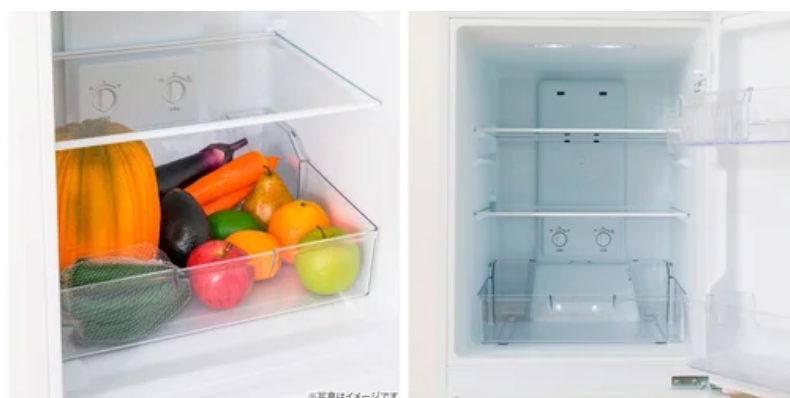

暮らしに欠かせない冷蔵庫、「部屋のインテリアや雰囲気合うスタイリッシュなデザインが見つからない」「一人暮らしや少人数世帯で使いやすいサイズで、かつ冷凍庫が大きな冷蔵庫が欲しい」「キッチンやリビングに置いても圧迫感が無くインテリアに調和する冷蔵庫を探している」——そんな不満やお困りごとを感じたことはありませんか？

ニトリは、マットな質感とフラットなフォルムを追求した冷蔵庫を2商品発売します。

シンプルで主張しすぎないデザインは、キッチンはもちろんリビングやワンルームなど、どんな空間にも自然になじみます。整理しやすい引き出し2段の大きな冷凍室、調味料や卵もすっきり収納できるケース付き、ファン式で霜取り不要など使いやすさにもこだわりました。

■商品特徴

① マットな質感とフラットなフォルムでインテリアになじむ

冷蔵庫の表面はマット仕上げで落ち着いた印象。取っ手などが目立たないフラット設計なので、キッチンだけでなくリビングや寝室など生活空間に置いてもすっきり調和します。

② 買い物カゴ約2個分（※1）が入る！引き出し2段、61Lの大きな冷凍室

収納しやすい2段引き出し式冷凍室を採用。上段はホームフリーズした食品、下段は買いだめした冷凍食品など、使い分けることで整理がしやすくなっています。下段の仕切りも調整できるのでさらに細かく整理できます。

（※1）買い物かごは約30Lで計算

③ 整理しやすい機能設計

高さ調節可能な棚板、調味料や卵の整理にも便利なドアポケット、野菜ケースなど使い勝手の良い機能を搭載。毎日の食材管理も快適です。

さらにファン式なので霜取り不要でお手入れラクラク。

ニトリの「ファン式2ドア冷凍冷蔵庫」で、毎日をちょっと便利にしませんか？

ニトリグループは、今後も暮らしを便利に、快適に彩る商品の開発に力を入れてまいります。

■商品概要