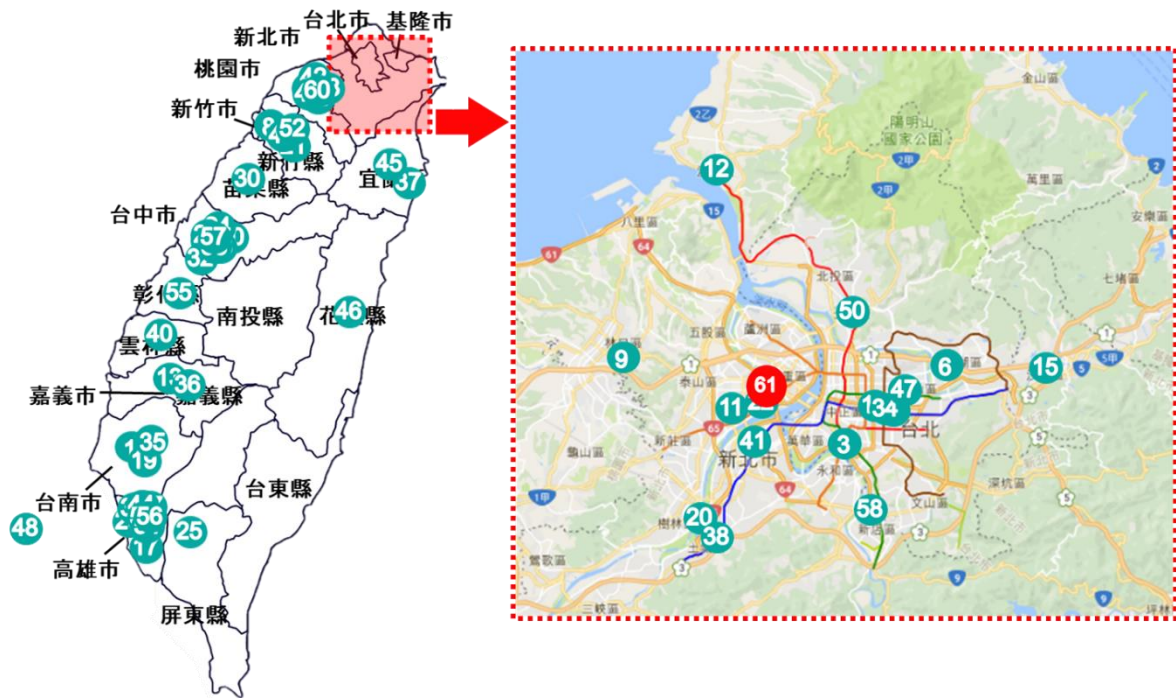

【店舗概要】

■NITORI 三重愛買店（みえあいまいてん）

- ・所在地：新北市三重区中正北路 193 巷 45 号 2 階
- ・店舗面積：約 200 坪
- ・開店日：2024年2月2日（金）
- ・営業時間：10：00-22：00

※ 現地お問い合わせ先

宜得利家居股份有限公司 広告宣伝部 担当：沈 宛霖（02-2370-8866）

※ 取材等のご協力のお問い合わせ先

株式会社ニトリホールディングス 広報部 担当：大江（03-6741-1213）

【台湾店舗一覽】

番号	店舗名	住所	開店日
-	高雄夢時代店	たかおゆめじだいてん	2007年5月
1	台南頂美店	たいなんちようびてん	台南市中西區中華西路二段685號
2	中壢店	ちゅうれきてん	桃園縣中壢市中華路一段480號
3	中和環球店	ちゅうわかんきゅうてん	新北市中和區中山路三段122號B2 (環球購物中心B2)
-	台中台糖店	たいちゅうたいとうてん	台中市台中港路三段118之68號2樓 (台中台糖量販店2F)
4	台北敦北店	たいべいとんべいてん	台北市松山區敦化北路100號B1 (原環亞百貨旁)
5	高雄大樂店	たかおだいらくてん	高雄市三民區民族一路463號B1 (大樂購物中心B1F)
6	台北內湖店	たいべいないこてん	台北市內湖區民善街88號4F (內湖家樂福4F)
7	台中新時代店	たいちゅうしんじだいてん	台中市東區復興路四段186號7F (新時代購物中心7F)
-	楠梓台糖店	なんずたいとうてん	2011年11月
8	新竹巨城店	しんちくきよじょうてん	新竹市東區中央路229號B1 (Big City購物中心B1)
-	台北西門店	たいべいにしもんてん	2011年12月
9	林口店	りんこうてん	新北市林口區文化三路二段16號B1 (家樂福B1)
10	台中大買家北屯店	たいちゅうだまいじやーべいとんてん	台中市北屯區北屯路370號B1 (大買家量販店B1)
11	新莊店	しんそうてん	新北市新莊區幸福路763號B1 (佳瑪百貨B1)
-	台中文心店	たいちゅうぶんしんてん	2013年4月
-	高雄和平店	たかおわへいてん	2013年10月
12	淡水店	たんすいてん	新北市淡水區中山北路二段383號3F (家樂福淡新店3F)
-	台北景美店	たいべいじんめいてん	2014年6月
-	台北京華城店	たいべいきょうかじょうてん	台北市松山區八德路四段 138號3F (京華城mira 3F)
13	嘉義大潤発店	かぎてんだいじゆんぱつ	嘉義市西區博愛路2段281號B1F
-	頭份尚順店	とうぶんしょうじゆんてん	苗栗縣頭份鎮中央路105號3F
14	台中廣三SOGO店	たいちゅうこうさんそごうてん	台中西區台灣大道二段459號台中廣三SOGO12F
-	台南德安店	たいなんとくやすてん	2015年9月
15	汐止遠雄店	しおどめえんゆうてん	新北市汐止區新台五路一段99號2F
16	台北明曜店	たいべいみんようてん	台北市忠孝東路四段200號 明曜百貨8F
-	高雄成功店	たかおせいこうてん	2016年11月
17	高雄夢時代店	たかおゆめじだいてん	高雄市前鎮區中華五路789號7F
-	桃園JC PARK店	とうえんじえいしーぱーくてん	2017年4月
18	台南仁徳店	たいなん じんとくてん	台南市仁徳區中山路777號2F
19	樹林秀泰店	すうりんしゅうたいてん	新北市樹林區樹新路40-6號5F
20	新竹大魯閣滙雅店	しんちくたろくおんやてん	新竹市北區滙雅街91-2號1F
21	重新家樂福店	じゅうしんちやらーふてん	新北市三重區重新路五段654號B1F
-	ATT(中止)		