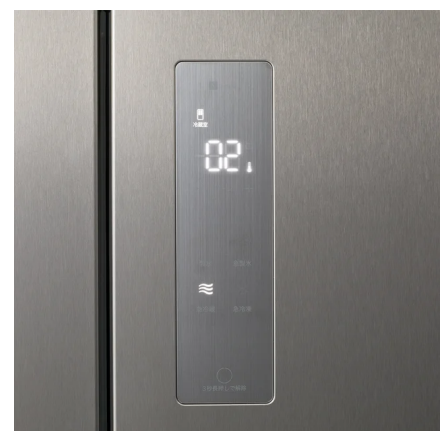

### ② 整理しやすい！引き出し式クリア6BOX冷凍庫

冷凍室は一般的な1室大容量ではなく、6つの引き出し式を採用。大量の冷凍食品やホームフリージングした食材も整理しやすく、使いたいものが見つかります。数多くの冷蔵庫収納商品を企画・販売してきたニトリならではの視点で開発しました。

※写真はイメージです

※写真はイメージです

#### ④ -32℃以下の冷気（※3）で、食材をすばやく凍結（※4）させる「急冷凍」機能

6BOX冷凍庫の右上には、食材の熱を直接吸収するアルミプレート付き急冷凍専用トレーを配備。-30℃以下の冷風が通風口から直接当たる設計で、効率よく冷凍できるため鮮度や風味、食感を失わずに冷凍したいときに便利です。さらに、冷気は冷凍室全体にも行き渡るため、作り置きや買いだめした食品もまとめて素早く冷凍できます。（※3）。