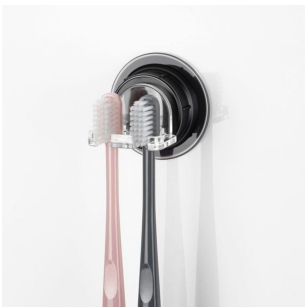

従来、バス用品はホワイト中心の品揃えでしたが、お風呂や洗面まわりのイメージに合わせてブラックを好まれるお客様のお声にお応えし、ブラック色を追加いたしました。

ボトルラックホルダーはステンレス製で、浴室をスタイリッシュに仕上げてくれます。

6連フックは浴室内の小物を掛けるだけでなく、キッチンツール掛けとしてもおすすめです。

歯ブラシ、シェーバーホルダーは洗面まわりの鏡にも吸着させてご利用いただけます。

取り付けかた (イラストは参考例です)

吸盤は強力なジェル吸盤のウルトラジェルパッドを採用しています。

取り付けたい場所で60°吸盤を回すだけでかんたんに吸着できます。

シンプルなブラックシリーズで、浴室や洗面まわりを揃えてみませんか。

ニトリでは、暮らしを楽しく便利にする商品の開発に力を入れてまいります。

● 商品概要 ※価格は税込み価格

【商品名】強力ジェル吸盤 ボトルラック(ブラック MS05)

【価格】2,490円

※一部離島でのお買上げまたはお届けの場合は、別途手数料を頂戴します

【サイズ】(約) 幅30.5×奥行11.5×高さ14.6cm

【材質】スチール ABS樹脂

【商品ページ】 <https://www.nitori-net.jp/ec/product/8511755s/>

【商品名】強力ジェル吸盤 6連フック(ブラック MS05)

【価格】999円

※一部離島でのお買上げまたはお届けの場合は、別途手数料を頂戴します

【サイズ】(約) 幅34×奥行5×高さ7cm

【材質】スチール ABS樹脂 ポリカーボネート

【商品ページ】 <https://www.nitori-net.jp/ec/product/8511752s/?rc=set>

【商品名】強力ジェル吸盤 歯ブラシホルダー(ブラック MS05)

【価格】499円

※一部離島でのお買上げまたはお届けの場合は、別途手数料を頂戴します

【サイズ】(約) 幅5.5×奥行5.2×高さ5.5cm

【材質】ABS樹脂 ポリカーボネート

【商品ページ】 <https://www.nitori-net.jp/ec/product/8511757s/>