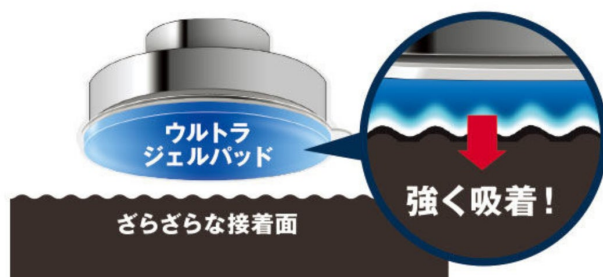

従来、バス用品はホワイト中心の品揃えでしたが、お風呂や洗面まわりのイメージに合わせてブラックを好まれるお客様のお声にお応えし、ブラック色を追加いたしました。

ボトルラックホルダーはステンレス製で、浴室をスタイリッシュに仕上げてくれます。

6連フックは浴室内の小物を掛けるだけでなく、キッチンツール掛けとしてもおすすめです。

歯ブラシ、シェーバーホルダーは洗面まわりの鏡にも吸着させてご利用いただけます。

取り付けかた (イラストは参考例です)