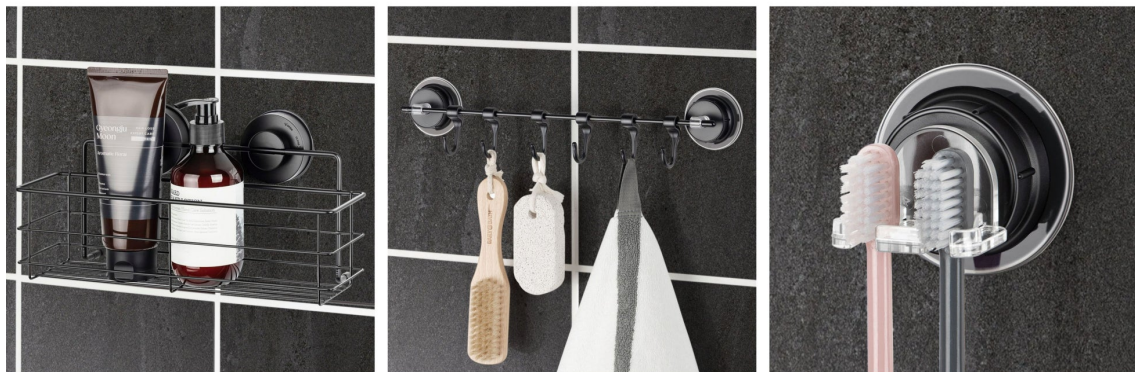

【ニトリ】シリーズ累計販売数266万個突破！人気の吸盤付き収納クレドシリーズに、新色のブラック登場！

株式会社ニトリ（本社：札幌市北区 代表取締役会長兼社長：似鳥 昭雄 以下：ニトリ）より、1月下旬よりニトリネット、一部店舗で取り扱いを開始した、吸盤付き収納クレドシリーズをご紹介します。

【商品ページ】 <https://www.nitori-net.jp/ec/product/8511755s/>

この度、ニトリの浮かせる吸盤付き収納クレドシリーズにブラック色が新登場。

従来、バス用品はホワイト中心の品揃えでしたが、お風呂や洗面まわりのイメージに合わせてブラックを好まれるお客様のお声にお応えし、ブラック色を追加いたしました。

ボトルラックホルダーはステンレス製で、浴室をスタイリッシュに仕上げてくれます。

6連フックは浴室内の小物を掛けるだけでなく、キッチンツール掛けとしてもおすすめです。

歯ブラシ、シェーバーホルダーは洗面まわりの鏡にも吸着させてご利用いただけます。

取り付けかた (イラストは参考例です)

吸盤は強力なジェル吸盤のウルトラジェルパッドを採用しています。

取り付けたい場所で60°吸盤を回すだけでかんたんに吸着できます。

シンプルなブラックシリーズで、浴室や洗面まわりを揃えてみませんか。

ニトリでは、暮らしを楽しく便利にする商品の開発に力を入れてまいります。

● 商品概要 ※価格は税込み価格

【商品名】強力ジェル吸盤 ボトルラック(ブラック MS05)

【価格】2,490円

※一部離島でのお買上げまたはお届けの場合は、別途手数料を頂戴します

【サイズ】(約) 幅30.5×奥行11.5×高さ14.6cm

【材質】スチール ABS樹脂

【商品ページ】 <https://www.nitori-net.jp/ec/product/8511755s/>

【商品名】強力ジェル吸盤 6連フック(ブラック MS05)

【価格】999円

※一部離島でのお買上げまたはお届けの場合は、別途手数料を頂戴します

【サイズ】(約) 幅34×奥行5×高さ7cm

【材質】スチール ABS樹脂 ポリカーボネート