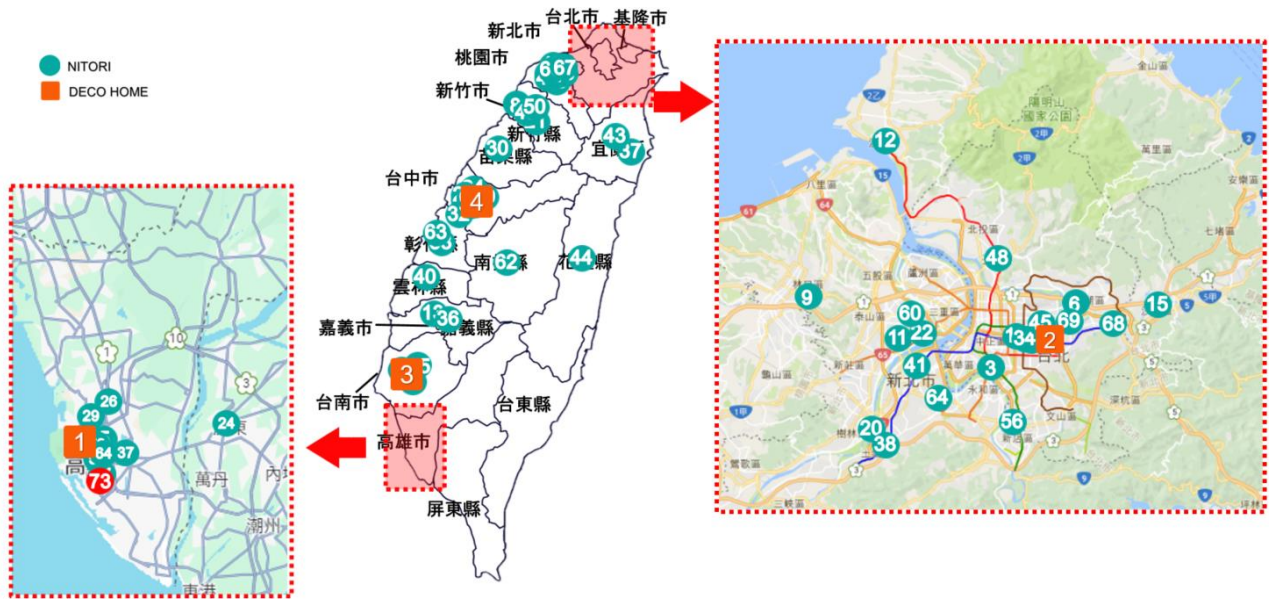

【台湾店舗一覧】

番号	店番	店舗名		住所	開店日
-	4001	高雄夢時代店	たかおゆめじだいてん		2007年5月
1	4002	台南頂美店	たいなんちょうびてん	台南市中西區中華西路二段685號	2008年11月
2	4003	中壢店	ちゅうれきてん	桃園縣中壢市中華路一段480號	2008年12月
3	4004	中和環球店	ちゅうわかんきゅうてん	新北市中和區中山路三段122號B2 (環球購物中心B2)	2009年1月
-	4005	台中台糖店	たいちゅうたいとうてん	台中市台中港路三段118之68號2樓 (台中台糖量販店2F)	2009年11月
4	4006	台北敦北店	たいぺいとんべいてん	台北市松山區敦化北路100號B1 (原環亞百貨旁)	2010年3月
5	4007	高雄大樂店	たかおだいらくてん	高雄市三民區民族一路463號B1 (大樂購物中心B1F)	2010年4月
-	4008	台北內湖店	たいぺいないこてん	台北市內湖區民善街88號4F (內湖家樂福4F)	2010年10月
6	4009	台中新時代店	たいちゅうしんじだいてん	台中市東區復興路四段186號7F (新時代購物中心7F)	2011年5月
-	4010	楠梓台糖店	なんすたいとうてん		2011年11月
7	4011	新竹巨城店	しんちくきょじょうてん	新竹市東區中央路229號B1 (Big City購物中心B1)	2012年4月
-	4012	台北西門店	たいぺいにしもんてん		2011年12月
8	4013	林口店	りんこうてん	新北市林口區文化三路二段16號B1 (家樂福B1)	2012年6月
9	4014	台中大買家北屯店	たいちゅうだあまいじゃーべいとんてん	台中市北屯區北屯路370號B1 (大買家量販店B1)	2012年8月
10	4015	新莊店	しんそうてん	新北市新莊區幸福路763號B1 (佳瑪百貨B1)	2012年12月
-	4016	台中文心店	たいちゅうぶんしんてん		2013年4月
-	4017	高雄和平店	たかおわへいてん		2013年4月
11	4018	淡水店	たんすいてん	新北市淡水區中山北路二段383號3F (家樂福淡水店3F)	2013年10月
-	4019	台北景美店	たいぺいじんめいてん		2014年6月
-	4020	台北京華城店	たいぺいきょうかじょうてん	台北市松山區八德路四段 138號3F (京華城mira 3F)	2014年9月
12	4021	嘉義大潤發店	かぎてんだいじゅんぱつ	嘉義市西區博愛路2段281號B1F	2015年1月
-	4022	頭份尚順店	とうぶんしょうじゅんてん	苗栗縣頭份鎮中央路105號3F	2015年5月
13	4023	台中廣三SOGO店	たいちゅうこうさんそごうてん	台中西區台灣大道二段459號台中廣三SOGO12F	
-	4024	台南德安店	たいなんとくやすてん		2015年9月
14	4025	汐止遠雄店	しおどめえんゆうてん	新北市汐止區新台五路一段99號2F	
15	4026	台北明曜店	たいぺいみんようてん	台北市忠孝東路四段200號 明曜百貨8F	
-	4027	高雄成功店	たかおせいこうてん		2016年11月
-	4028	高雄夢時代店	たかおゆめじだいてん	高雄市前鎮區中華五路789號7F	2016年12月
-	4029	桃園JC PARK店	とうえんじえいしーぱーくてん		2017年5月
16	4030	台南仁德店	たいなん じんとくてん	台南市仁德區中山路777號2F	2018年1月
17	4031	樹林秀泰店	すうりんしょうたいてん	新北市樹林區樹新路40-6號5F	2018年5月
18	4032	新竹大魯閣滙雅店	しんちくたろごなんやてん	新竹市北區滙雅街91-2號1F	2018年5月
19	4033	重新家樂福店	じゅうしんちゃらーふてん	新北市三重區重新路五段654號B1F	2018年7月
-	4034	ATT(中止)			中止
20	4035	台中國光大買家店	たいちゅうこっこうだあまいじゃーてん	台中市大里區國光路二段710號B1F	2019年1月
21	4036	台中文心秀泰店	たいちゅうぶんしんしょうたいてん	台中市南屯區文心南路289號B1F	2019年4月
22	4037	屏東環球店	びんどんかんきゅうてん	屏東縣屏東市仁愛路90號4F	2019年4月
23	4038	台中西屯家樂福店	たいちゅうしーとんちゃらふてん	台中市西屯區台灣大道四段1086號2F(家樂福西屯店2F)	2019年11月
24	4039	高雄新楠家樂福店	たかおしんなんちゃらーふてん	高雄市土庫一路60號1樓	2019年12月
25	4040	桃園台茂店	とうえんたいまおてん	桃園市蘆竹區南坎路一段112號B2階(台茂購物中心B2階)	2020年1月
-	4041	高雄漢神百貨店	たかおかんしんひゃっかてん		2020年4月
26	4042	苗栗頭份大潤發店	みょうりーとうふんだいじゅんぱつてん	苗栗縣頭份市自強路230號 (大潤發頭份店B1階)	2020年5月
27	4043	高雄左營新光三越店	たかおさえいしんこうみつこしてん	高雄左營區高鐵路123號 (新光三越左營店4階)	2020年6月
28	4044	台中水滸愛買店	たいちゅうすいなんあいまいてん	台中市北屯區中清路二段1199號3階(愛買水滸店)	2020年8月