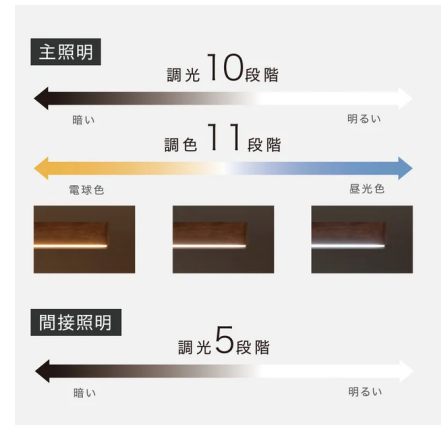

「昇降式ペンダントバーライト」で、毎日の暮らしをちょっと便利にしませんか？

ニトリグループは、今後も暮らしを便利に、快適に彩る商品の開発に力を入れてまいります。

■商品概要

※価格は全て税込み表記