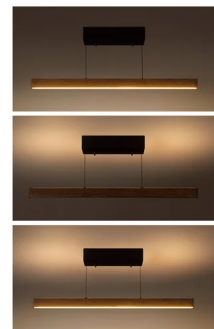

近年、リビングやダイニングで子どもが学習する場面が多く見られるようになってきました。食事や団らんに加え、宿題や読書など、同じ空間で複数の過ごし方をすることが多くなり、シーンに合わせた光の整え方が、暮らしの快適さに影響する要素のひとつとして注目されています。

こうした日常の変化に寄り添う提案として、手で簡単にライトの高さを調整できる昇降式ペンダントバーライトを発売します。

食卓をやさしく照らしたいとき、本やノートに光を近づけたいときなど、用途や過ごし方に応じて高さを直感的に調整できる設計です。部屋の印象をすっきり保ちながら、家族それぞれの時間に合わせた光環境づくりをサポートします。さらに、本体上部にアップライトも搭載。ライトの下部を照らすだけでなく、天井を照らして、間接照明として空間を演出することもできます。

■商品特徴

① 手で簡単にライトの高さを変えられる

バーライトを手で引くことで2本のコードが引き出され、お好みの高さにバーライトを固定することができます。元に戻したい場合も手で持ち上げるだけでコードが引き戻され、お好みの高さに調整できます。普段は高めの位置でペンダントバーライトとして、高さを下げればデスクライトとして使用でき、リビングやダイニングがワーキングスペースに変わります。

手を離せばお好みの高さに

② アッパーライトで空間を演出

間接照明として使えるアッパーライト付き。普段は主照明で部屋を照らし、リラックスタイムにはアッパーライトを間接照明として使用することができます。これ一台で、シーンに合わせた最適なあかりを選ぶことができます。

アッパーライト付き

シーンや部屋に合わせてあかりを変えられます

主照明で
部屋を照らす

間接照明として
空間を演出

両点灯で
明るい部屋を

③ きめ細かな調光・調色機能