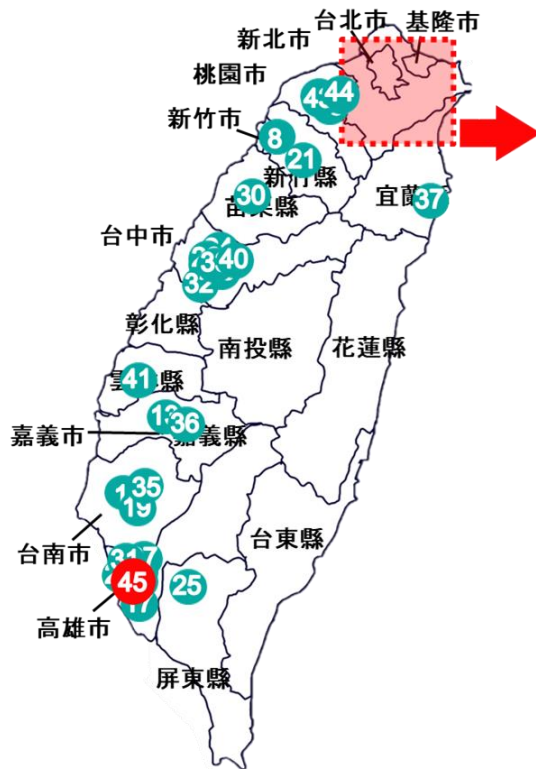

2022年5月20日

各位

株式会社ニトリホールディングス

台湾 45 店舗目出店に関するお知らせ

株式会社ニトリホールディングス（札幌市北区、代表取締役社長 白井俊之）は、2022年5月27日（金）に台湾 45 店舗目となる「高雄岡山秀泰店」をオープンさせていただき運びとなりましたので、下記のとおりお知らせいたします。ニトリグループの店舗としては 827 店舗目の出店となります。

住まいの豊かさを世界の人々に提供するという弊社のロマンを実現するため、今後とも積極的に海外出店を推進してまいります。

【店舗概要】

■NITORI 高雄岡山秀泰店(たかおがあんさんしゅうたいてん)

- ・所在地：高雄市岡山区捷安路1巷2号2階
- ・店舗面積：約 184 坪
- ・開店日：2022年5月27日（金）
- ・営業時間：11:00～22:00

※ 現地お問い合わせ先

宜得利家居股份有限公司 広告宣伝部 担当：沈 宛霖 (02-2370-8866)

※ 取材等のご協力のお問い合わせ先

株式会社ニトリホールディングス 広報部 担当：大江 (03-6741-1213)

【台湾店舗一覽】

番号	店舗名	住所	開店日	
-	高雄夢時代店	たかおゆめじだいてん	2007年5月	
1	台南頂美店	たいなんちようびてん	台南市中西區中華西路二段685號	2008年11月
2	中壢店	ちゅうれきてん	桃園縣中壢市中華路一段480號	2008年12月
3	中和環球店	ちゅうわかんきゆうてん	新北市中和區中山路三段122號B2 (環球購物中心B2)	2009年1月
-	台中中糖店	たいちゅうたいとうてん	台中市台中港路三段118之68號2樓 (台中中糖量販店2F)	2009年11月
4	台北敦北店	たいぺいとんぺいてん	台北市松山區敦化北路100號B1 (原環亞百貨旁)	2010年3月
5	高雄大樂店	たかおだいらくてん	高雄市三民區民族一路463號B1 (大樂購物中心B1F)	2010年4月
6	台北內湖店	たいぺいないこてん	台北市內湖區民善街88號4F (內湖家樂福4F)	2010年10月
7	台中新時代店	たいちゅうしんじだいてん	台中市東區復興路四段186號7F (新時代購物中心7F)	2011年5月
-	楠梓台糖店	なんすたいとうてん		2011年11月
-	台北西門店	たいぺいにしもんてん		2011年12月
8	新竹巨城店	しんちくきよじょうてん	新竹市東區中央路229號B1 (Big City購物中心B1)	2012年4月
9	林口店	りんこうてん	新北市林口區文化三路二段16號B1 (家樂福B1)	2012年6月
10	台中大買家北屯店	たいちゅうだあまいじゃーべいとんてん	台中市北屯區北屯路370號B1 (大買家量販店B1)	2012年8月
11	新莊店	しんそうてん	新北市新莊區幸福路763號B1 (佳瑪百貨B1)	2012年12月
-	台中文心店	たいちゅうぶんしんてん		2013年4月
12	淡水店	たんすいてん	新北市淡水區中山北路二段383號3F (家樂福淡新店3F)	2013年4月
-	高雄和平店	たかおわへいてん		2013年10月
-	台北景美店	たいぺいじんめいてん		2014年6月
-	台北京華城店	たいぺいきょうかじょうてん	台北市松山區八德路四段 138號3F (京華城mira 3F)	2014年9月
13	嘉義店	かぎてん	嘉義市西區博愛路2段281號B1F	2015年1月
-	頭份尚順店	とうぶんしょうじゅんてん	苗栗縣頭份鎮中央路105號3F	2015年5月
14	台中廣三SOGO店	たいちゅうこうさんそごうてん	台中西區台灣大道二段459號台中廣三SOGO12F	2015年9月
-	台南德安店	たいなんとくやすてん		2015年9月
15	汐止遠雄店	しおどめえんゆうてん	新北市汐止區新台五路一段99號2F	2015年10月
16	台北明曜店	たいぺいみんようてん	台北市忠孝東路四段200號 明曜百貨8F	2016年10月
-	高雄成功店	たかおせいこうてん		2016年11月
17	高雄夢時代店	たかおゆめじだいてん	高雄市前鎮區中華五路789號7F	2016年12月
18	桃園JC PARK店	とうえんじえいしーぱーくてん	桃園市桃園區春日路618-1號B1F	2017年4月
19	台南仁德店	たいなん じんとくてん	台南市仁德區中山路777號2F	2018年1月
20	樹林秀泰店	すうりんしゅうたいてん	新北市樹林區樹新路40-6號5F	2018年5月