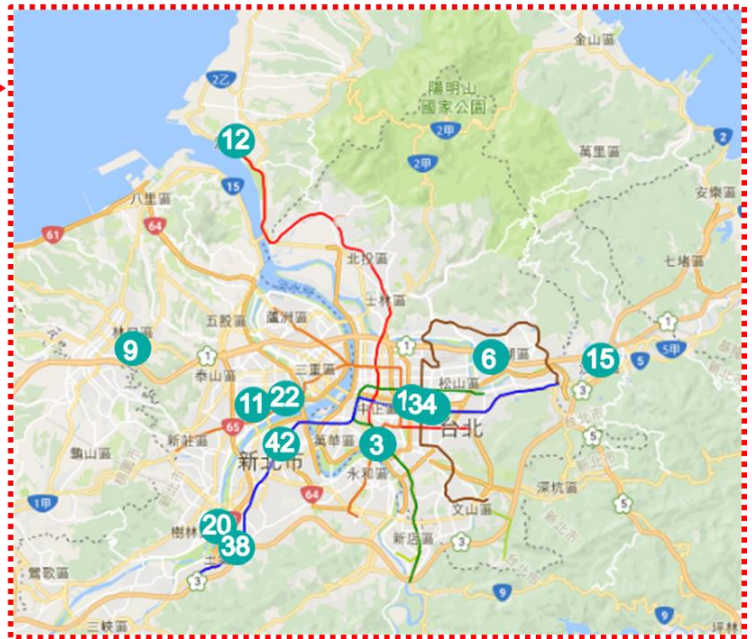

【店舗概要】

■NITORI 高雄岡山秀泰店(たかおがあんさんしゅうたいてん)

- ・所在地：高雄市岡山区捷安路1巷2号2階
- ・店舗面積：約 184 坪
- ・開店日：2022年5月27日（金）
- ・営業時間：11:00～22:00

※ 現地お問い合わせ先

宜得利家居股份有限公司 広告宣伝部 担当：沈 宛霖 (02-2370-8866)

※ 取材等のご協力のお問い合わせ先

株式会社ニトリホールディングス 広報部 担当：大江 (03-6741-1213)

【台湾店舗一覽】

番号	店舗名	住所	開店日	
-	高雄夢時代店	たかおゆめじだいてん	2007年5月	
1	台南頂美店	たいなんちようびてん	台南市中西區中華西路二段685號	2008年11月
2	中壢店	ちゅうれきてん	桃園縣中壢市中華路一段480號	2008年12月
3	中和環球店	ちゅうわかんきゆうてん	新北市中和區中山路三段122號B2 (環球購物中心B2)	2009年1月
-	台中中糖店	たいちゅうたいとうてん	台中市台中港路三段118之68號2樓 (台中中糖量販店2F)	2009年11月
4	台北敦北店	たいぺいとんぺいてん	台北市松山區敦化北路100號B1 (原環亞百貨旁)	2010年3月
5	高雄大樂店	たかおだいらくてん	高雄市三民區民族一路463號B1 (大樂購物中心B1F)	2010年4月
6	台北內湖店	たいぺいないこてん	台北市內湖區民善街88號4F (內湖家樂福4F)	2010年10月
7	台中新時代店	たいちゅうしんじだいてん	台中市東區復興路四段186號7F (新時代購物中心7F)	2011年5月
-	楠梓台糖店	なんすたいとうてん		2011年11月
-	台北西門店	たいぺいにしもんてん		2011年12月
8	新竹巨城店	しんちくきよじょうてん	新竹市東區中央路229號B1 (Big City購物中心B1)	2012年4月
9	林口店	りんこうてん	新北市林口區文化三路二段16號B1 (家樂福B1)	2012年6月
10	台中大買家北屯店	たいちゅうだあまいじゃーべいとんてん	台中市北屯區北屯路370號B1 (大買家量販店B1)	2012年8月
11	新莊店	しんそうてん	新北市新莊區幸福路763號B1 (佳瑪百貨B1)	2012年12月
-	台中文心店	たいちゅうぶんしんてん		2013年4月
12	淡水店	たんすいてん	新北市淡水區中山北路二段383號3F (家樂福淡新店3F)	2013年4月
-	高雄和平店	たかおわへいてん		2013年10月
-	台北景美店	たいぺいじんめいてん		2014年6月
-	台北京華城店	たいぺいきょうかじょうてん	台北市松山區八德路四段 138號3F (京華城mira 3F)	2014年9月
13	嘉義店	かぎてん	嘉義市西區博愛路2段281號B1F	2015年1月
-	頭份尚順店	とうぶんしょうじゅんてん	苗栗縣頭份鎮中央路105號3F	2015年5月
14	台中廣三SOGO店	たいちゅうこうさんそごうてん	台中西區台灣大道二段459號台中廣三SOGO12F	2015年9月
-	台南德安店	たいなんとくやすてん		2015年9月
15	汐止遠雄店	しおどめえんゆうてん	新北市汐止區新台五路一段99號2F	2015年10月
16	台北明曜店	たいぺいみんようてん	台北市忠孝東路四段200號 明曜百貨8F	2016年10月
-	高雄成功店	たかおせいこうてん		2016年11月
17	高雄夢時代店	たかおゆめじだいてん	高雄市前鎮區中華五路789號7F	2016年12月
18	桃園JC PARK店	とうえんじえいしーぱーくてん	桃園市桃園區春日路618-1號B1F	2017年4月
19	台南仁德店	たいなん じんとくてん	台南市仁德區中山路777號2F	2018年1月
20	樹林秀泰店	すうりんしゅうたいてん	新北市樹林區樹新路40-6號5F	2018年5月

※2007年5月に開店した台湾1店舗目高雄夢時代店は2010年2月、2013年4月に開店した台中文心店は2017年3月に、2011年12月に開店した台北西門店は2017年12月に、2014年6月開店した台北景美店は2019年6月に、2009年11月に開店した台中台糖店は2019年6月に、2011年11月開店した楠梓台糖店は2019年6月に、2015年5月開店した頭份尚順店は2019年11月に、2014年に開店した台北京華城店は2019年11月に、2013年10月開店した高雄和平店は2020年3月に、2015年9月開店した台南德安店は2020年9月にそれぞれ閉店しております。