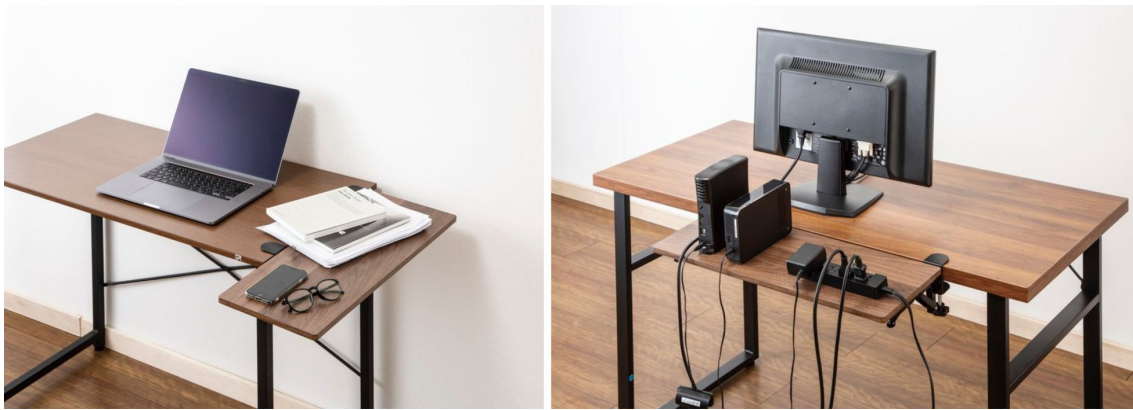

この度ニトリは「大きなデスクを置くスペースがない」「デスクが狭くて不便」というお客様のお声にお応えして、取り付けが簡単で折り畳みもできる拡張デスクを発売しました。

幅は30cmと60cmの2サイズがあり、既存のデスクに簡単に取り付けが可能。使わない時は折り畳んで省スペースに収納ができ、木目調のデスクと違和感なく調和します。デスクの天板とほぼフラットに取り付けができるため段差が少なく、広々お使いいただけます。

拡張デスクを後付けしてデスクワークをより快適にしませんか？
ニトリでは、暮らしを楽しく便利にする商品の開発に力を入れています。

● 商品概要 ※価格はすべて税込表記

※イラスト・写真はイメージです。

【商品名】拡張デスク（60cm幅）

【価格】2,990円

※一部離島でのお買上げまたはお届けの場合は、別途手数料を頂戴します

【サイズ（約）】幅60×奥行28.5×高さ10cm

【耐荷重（約）】5kg

【材質】パーティクルボード スチール

【商品ページ】

<https://www.nitori-net.jp/ec/product/2113200000317/>

※イラスト・写真はイメージです。

【商品名】拡張デスク（30cm幅）

【価格】1,990円

※一部離島でのお買上げまたはお届けの場合は、別途手数料を頂戴します

【サイズ（約）】幅30×奥行28.5×高さ10cm