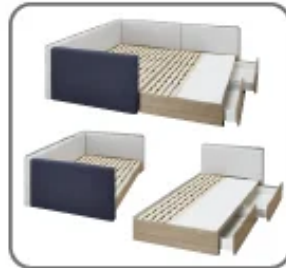

### ①自由な組み合わせ設計

フットボードやアームなどを自在に組み合わせ可能。カラーやボトムデザインも選べて、お部屋の雰囲気にぴったりフィットします。コンセント付きアームでスマホの充電や照明の設置も簡単です。生地は、通常とキズ・汚れに強いNシールドファブリックの2種類からお選びいただけます。

選べるフレーム				
ボトムタイプ	ボトムカラー	ヘッドボード・フットボードカラー	アーム	生地
<p>レッグタイプ</p>  <p>ステーションタイプ</p>  <p>引出しタイプ</p> 	<p>グレーウォッシュ</p> <p>ミドルブラウン</p> <p>ホワイトウォッシュ</p>	<p>ライトグレー</p> <p>ダークブルー</p>	<p>コンセントなし</p>  <p>コンセントあり</p> 	<p>通常生地</p> <p>または</p>  <p>（株）ニトリ・専任アソシエイト（株）ニトリ・専任アソシエイトの3社で生地を共同開発</p> <p>NIROBE × TEJIN × NICCA</p>

### ②家族で並んで眠れるサイズ展開

シングルからセミダブルまでのサイズで、複数台を連結して使用可能。アームを壁にすれば、お子さまの落下防止にも役立ちます。

② おとな2人+こども。

①ボトム：レッグタイプシングル×1  
+レッグタイプセミダブル×1  
②アーム(コンセントなし)×2

② 4人以上でも。

①ボトム：レッグタイプセミダブル×2  
②アーム(コンセントなし)×1  
③フットボード：シングル×1