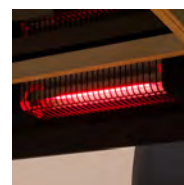

お客様各位

こんなこたつが欲しかった！ 2020年新登場の 便利でスタイリッシュなこたつをご紹介

株式会社ニトリ（本社：札幌市北区 代表取締役社長：武田 政則 以下：ニトリ）より、2020年新登場のこたつをご紹介いたします。

ニトリでは、冬の寒いシーズンだけでなくオールシーズンで使用いただけるよう、暖かいだけでなく、快適さやデザイン性を兼ね備えた様々なこたつをご用意しています。

傷に強いセラミックを天板に使用し、一目見ただけではこたつとわからないほどスタイリッシュなデザインの「ラプターシリーズ」、そして継ぎ足によって高さ調整可能にした「2WAYこたつアルナスC」は、ソファの座面の高さと同様よう設定しているため、楽な座り姿勢でご使用いただけます。

本格的な気温の低下を前に、ニトリの商品で冬支度をしてみてはいかがでしょうか？ニトリでは、今後も暮らしを豊かにする商品の開発に力を入れてまいります。

ラプターシリーズ

実はこたつなんです！

Point1>>

高出力ヒーター搭載
布団がなくても暖かい

Point2>>

傷に強い
金属でこすっても
傷がつきにくい

Point3>>

耐熱性
出来立ての料理も
そのまま置ける

Point4>>

防汚性・耐水性
調味料や薬品が
染み込みにくい

ダイニングこたつテーブル（ラプター 135H）
54,455 円（税別）
幅 135× 奥行 80× 高さ 70cm